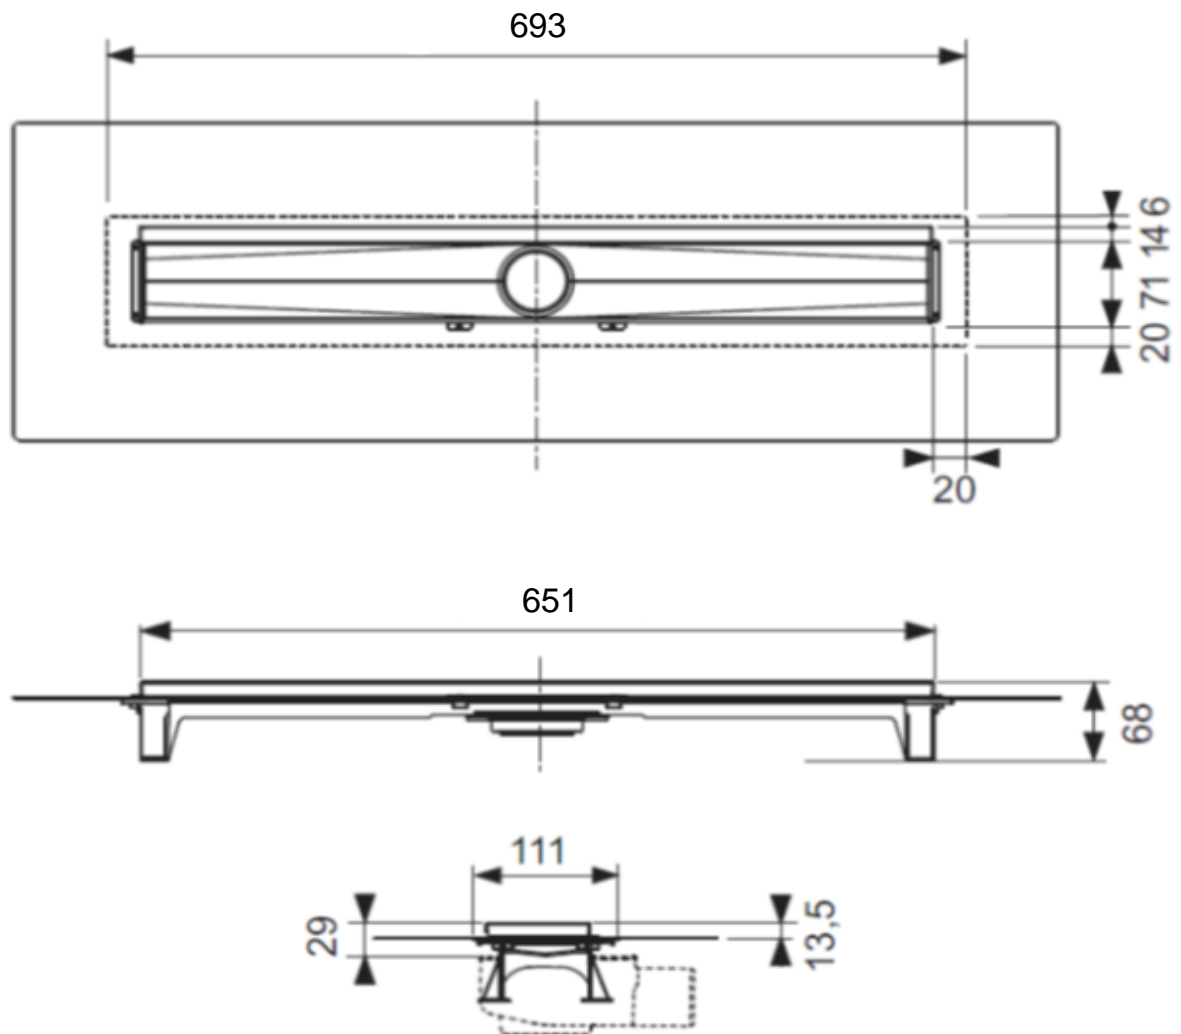

Artikel	1. Ausgabe	
Article	<b>146726</b>	1. Edition <b>1-2020</b>
Articolo		1. Edizione
Art. No	<b>600703</b>	Mut.
<b>Duschenrinne TECEdrainline EVO</b>		
<b>Rigole de douche TECEdrainline EVO</b>		
<b>Canale da doccia TECEdrainline EVO</b>		

**TECE** 

Die Massangaben in Millimeter verstehen sich unter dem Vorbehalt der Werkstoleranzen, eventuell späterer Änderungen sowie weiterer Montagemöglichkeiten. Die Haftung für Folgen fehlerhafter oder unvollständiger Massangaben ist ausgeschlossen (Art. 100 OR).

*Les dimensions en millimètre s'entendent sous réserve des tolérances d'usine, d'éventuelles modifications ultérieures, de même que de nouvelles possibilités de montage. La responsabilité ne peut être engagée en cas de cotes manquantes ou erronées (CD art. 100).*

Le dimensioni in millimetri s'intendono fatte salve le tolleranze di fabbricazione, le eventuali modifiche successive e le ulteriori alternative di montaggio. Si declina qualsiasi responsabilità per le conseguenze legate a dimensioni errate o incomplete (art. 100 CO).