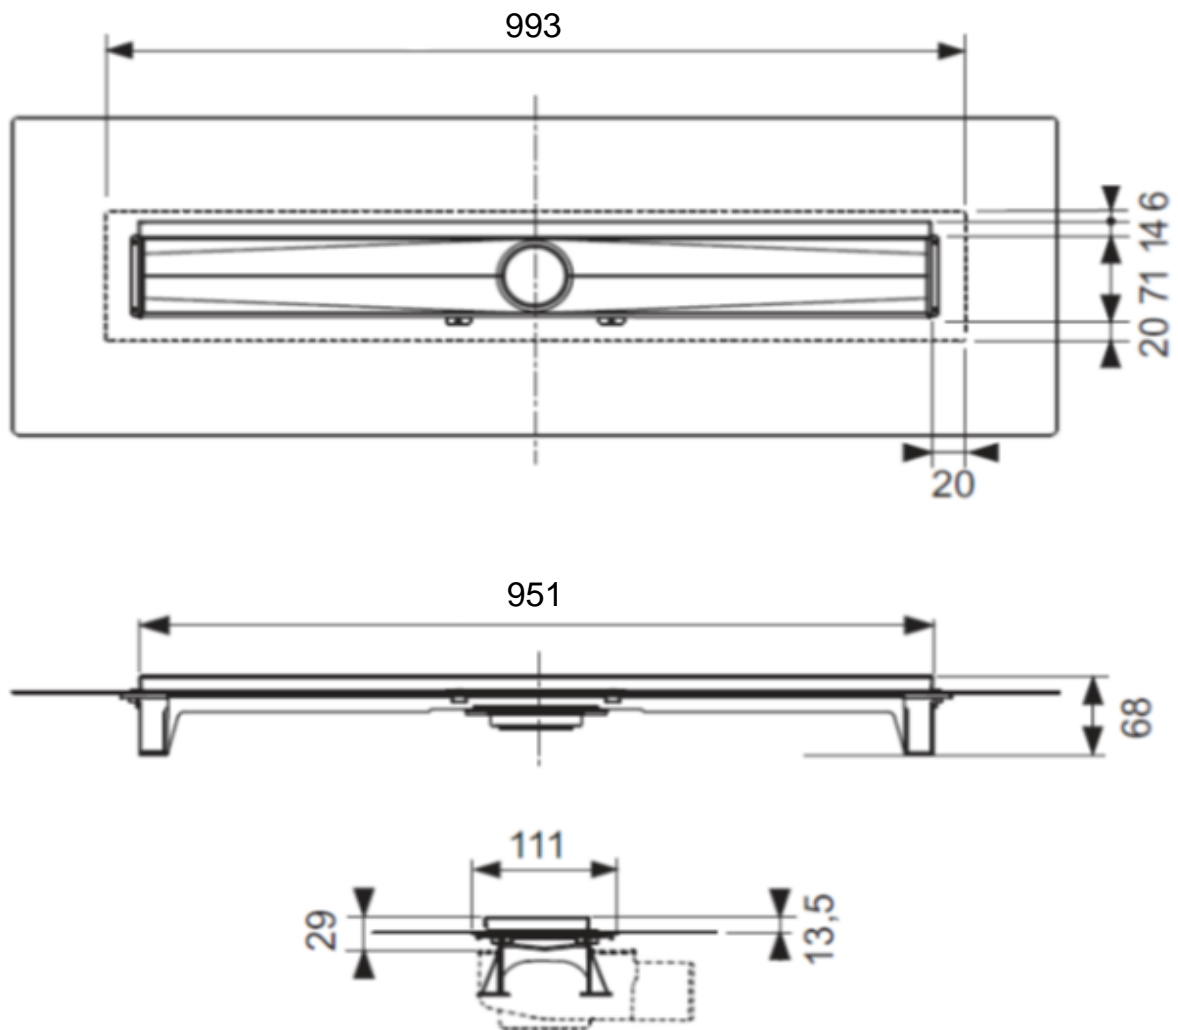

Artikel	1. Ausgabe	
Article	146729	1. Edition 1-2020
Articolo		1. Edizione
Art. No	601003	Mut.
Duschenrinne TECEdrainline EVO		
Rigole de douche TECEdrainline EVO		
Canale da doccia TECEdrainline EVO		

TECE □

Die Massangaben in Millimeter verstehen sich unter dem Vorbehalt der Werkstoleranzen, eventuell späterer Änderungen sowie weiterer Montagemöglichkeiten. Die Haftung für Folgen fehlerhafter oder unvollständiger Massangaben ist ausgeschlossen (Art. 100 OR).

Les dimensions en millimètre s'entendent sous réserve des tolérances d'usine, d'éventuelles modifications ultérieures, de même que de nouvelles possibilités de montage. La responsabilité ne peut être engagée en cas de cotes manquantes ou erronées (CD art. 100).

Le dimensioni in millimetri s'intendono fatte salve le tolleranze di fabbricazione, le eventuali modifiche successive e le ulteriori alternative di montaggio. Si declina qualsiasi responsabilità per le conseguenze legate a dimensioni errate o incomplete (art. 100 CO).