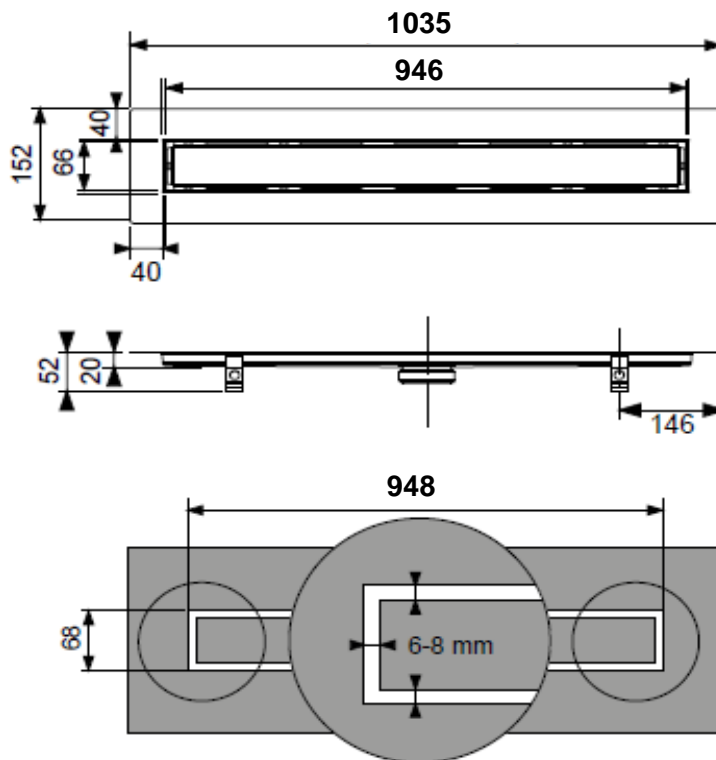

Artikel		1. Ausgabe	
Article	146763	1. Edition	8-2013
Articolo		1. Edizione	
Art. No	651000	Mut.	11-2020

Duschenrinne TECEdrainline
Rigole de douche TECEdrainline
Canale da doccia TECEdrainline

TECE 

Die Massangaben in Millimeter verstehen sich unter dem Vorbehalt der Werkstoleranzen, eventuell späterer Änderungen sowie weiterer Montagemöglichkeiten. Die Haftung für Folgen fehlerhafter oder unvollständiger Massangaben ist ausgeschlossen (Art. 100 OR).

Les dimensions en millimètre s'entendent sous réserve des tolérances d'usine, d'éventuelles modifications ultérieures, de même que de nouvelles possibilités de montage. La responsabilité ne peut être engagée en cas de cotes manquantes ou erronées (CD art. 100).

Le dimensioni in millimetri s'intendono fatte salve le tolleranze di fabbricazione, le eventuali modifiche successive e le ulteriori alternative di montaggio. Si declina qualsiasi responsabilità per le conseguenze legate a dimensioni errate o incomplete (art. 100 CO).