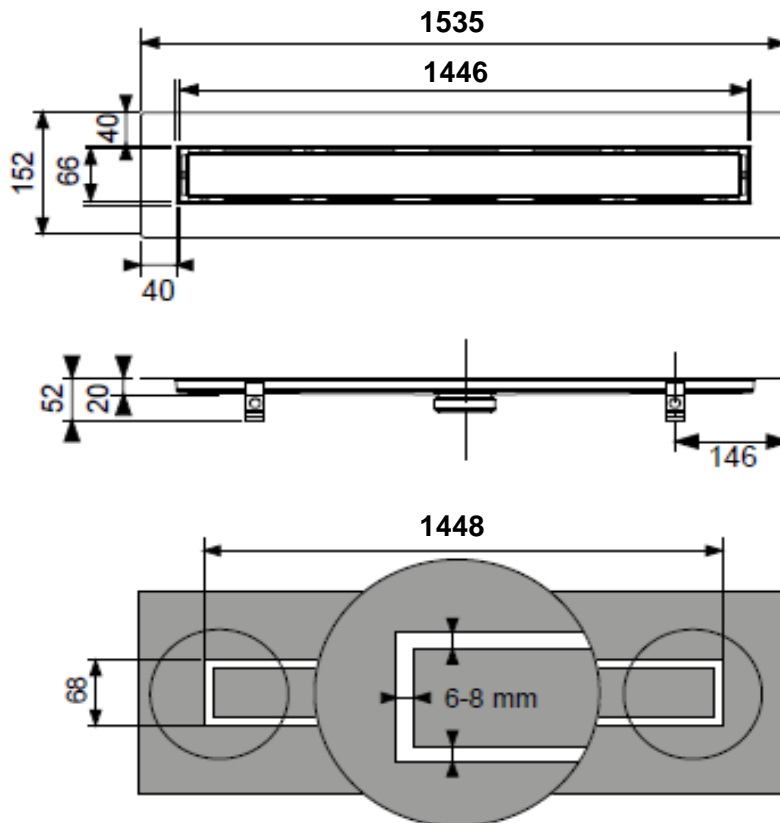

Artikel		1. Ausgabe	
Article	146765	1. Edition	8-2013
Articolo		1. Edizione	
Art. No	651500	Mut.	11-2020

Duschenrinne TECEdrainline
Rigole de douche TECEdrainline
Canale da doccia TECEdrainline

TECE 

Die Massangaben in Millimeter verstehen sich unter dem Vorbehalt der Werkstoleranzen, eventuell späterer Änderungen sowie weiterer Montagemöglichkeiten. Die Haftung für Folgen fehlerhafter oder unvollständiger Massangaben ist ausgeschlossen (Art. 100 OR).

Les dimensions en millimètre s'entendent sous réserve des tolérances d'usine, d'éventuelles modifications ultérieures, de même que de nouvelles possibilités de montage. La responsabilité ne peut être engagée en cas de cotes manquantes ou erronées (CD art. 100).

Le dimensioni in millimetri s'intendono fatte salve le tolleranze di fabbricazione, le eventuali modifiche successive e le ulteriori alternative di montaggio. Si declina qualsiasi responsabilità per le conseguenze legate a dimensioni errate o incomplete (art. 100 CO).