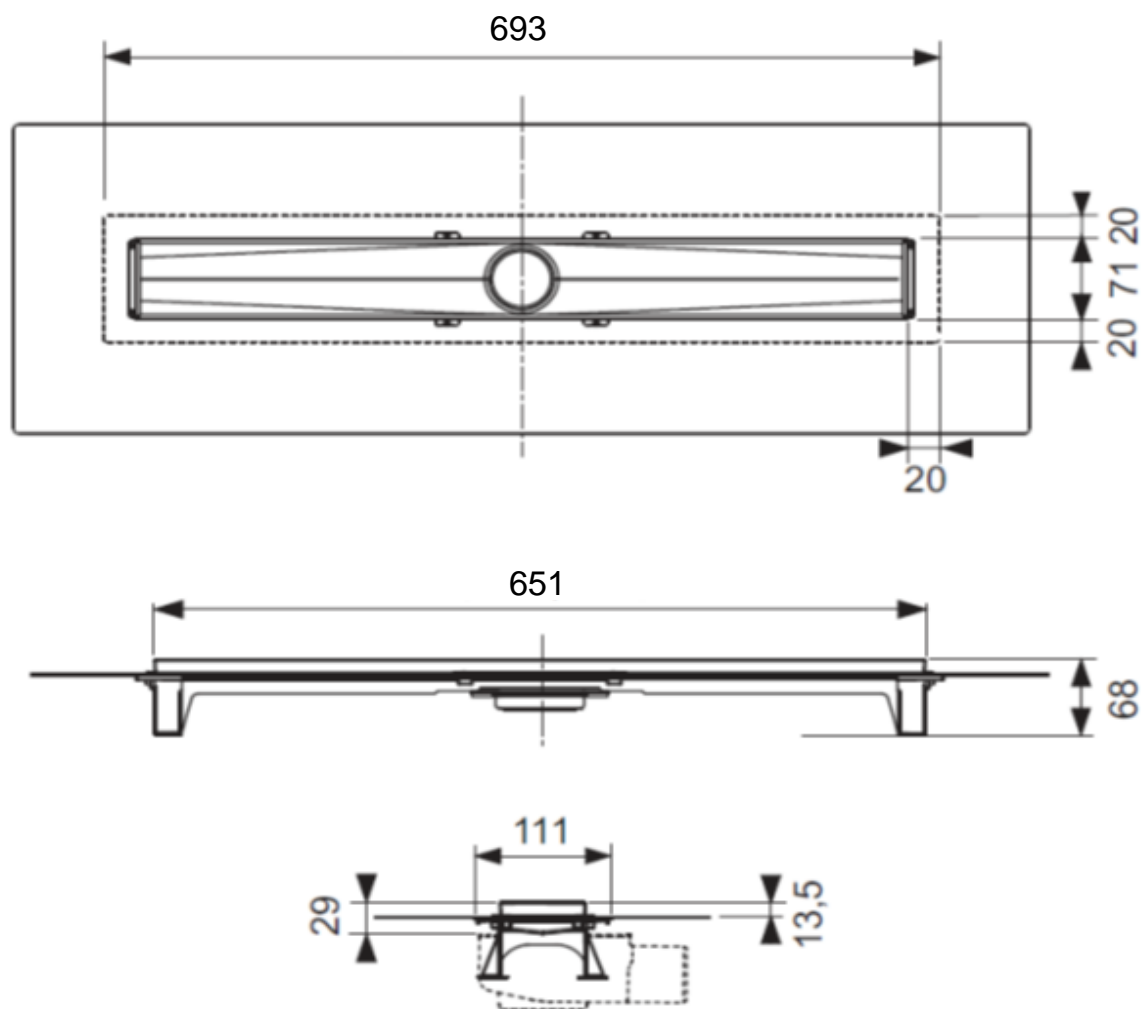

Artikel		1. Ausgabe
Article	146806	1. Edition
Articolo		1. Edizione

Art. No	600702	Mut.
Duschenrinne TECEdrainline EVO		
Rigole de douche TECEdrainline EVO		
Canale da doccia TECEdrainline EVO		

TECE 

Die Massangaben in Millimeter verstehen sich unter dem Vorbehalt der Werkstoleranzen, eventuell späterer Änderungen sowie weiterer Montagemöglichkeiten. Die Haftung für Folgen fehlerhafter oder unvollständiger Massangaben ist ausgeschlossen (Art. 100 OR).

Les dimensions en millimètre s'entendent sous réserve des tolérances d'usine, d'éventuelles modifications ultérieures, de même que de nouvelles possibilités de montage. La responsabilité ne peut être engagée en cas de cotes manquantes ou erronées (CD art. 100).

Le dimensioni in millimetri s'intendono fatte salve le tolleranze di fabbricazione, le eventuali modifiche successive e le ulteriori alternative di montaggio. Si declina qualsiasi responsabilità per le conseguenze legate a dimensioni errate o incomplete (art. 100 CO).