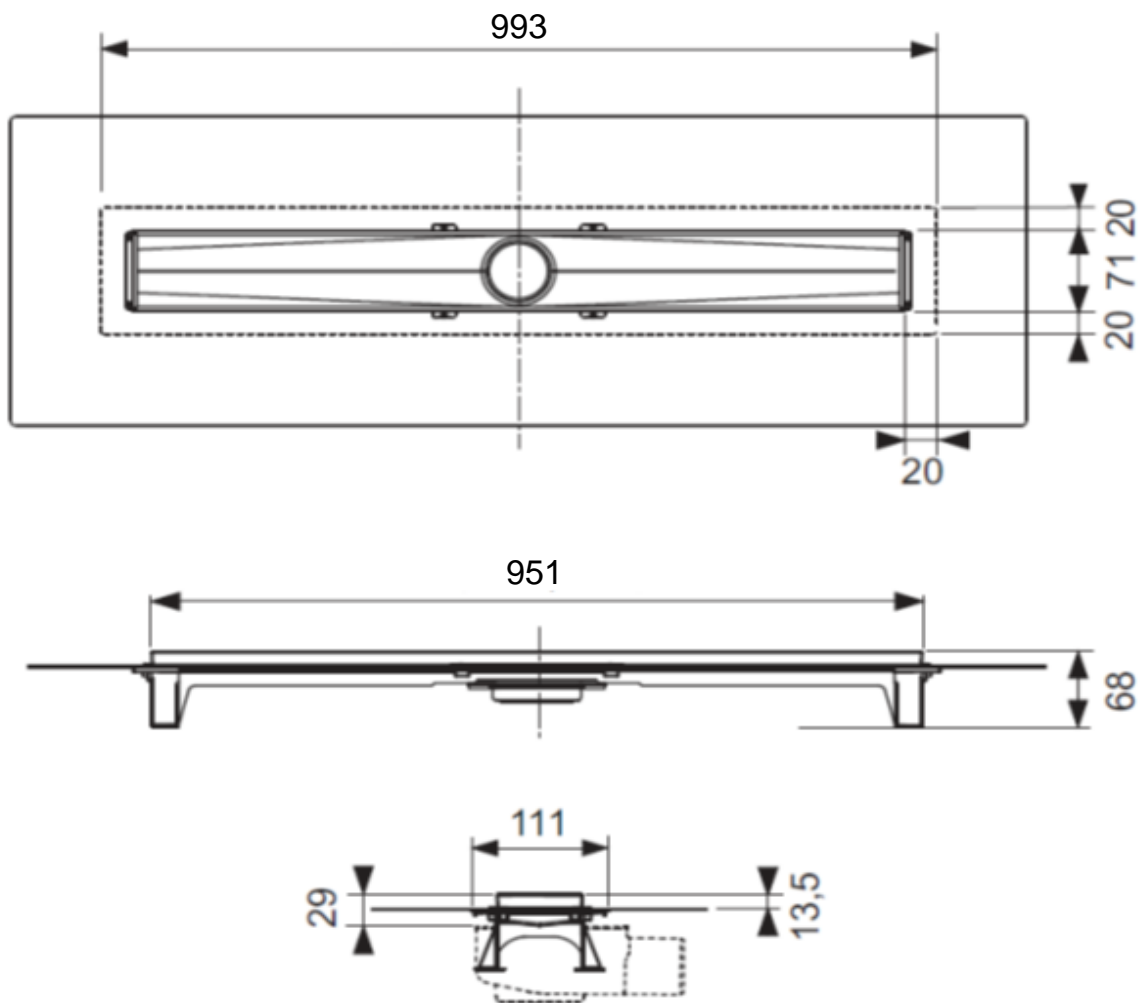

Artikel	1. Ausgabe	
Article	146809	1. Edition 1-2020
Articolo	1. Edizione	
Art. No	601002	Mut.

Duschenrinne TECEdrainline EVO
Rigole de douche TECEdrainline EVO
Canale da doccia TECEdrainline EVO

TECE 

Die Massangaben in Millimeter verstehen sich unter dem Vorbehalt der Werkstoleranzen, eventuell späterer Änderungen sowie weiterer Montagemöglichkeiten. Die Haftung für Folgen fehlerhafter oder unvollständiger Massangaben ist ausgeschlossen (Art. 100 OR).

Les dimensions en millimètre s'entendent sous réserve des tolérances d'usine, d'éventuelles modifications ultérieures, de même que de nouvelles possibilités de montage. La responsabilité ne peut être engagée en cas de cotes manquantes ou erronées (CD art. 100).

Le dimensioni in millimetri s'intendono fatte salve le tolleranze di fabbricazione, le eventuali modifiche successive e le ulteriori alternative di montaggio. Si declina qualsiasi responsabilità per le conseguenze legate a dimensioni errate o incomplete (art. 100 CO).