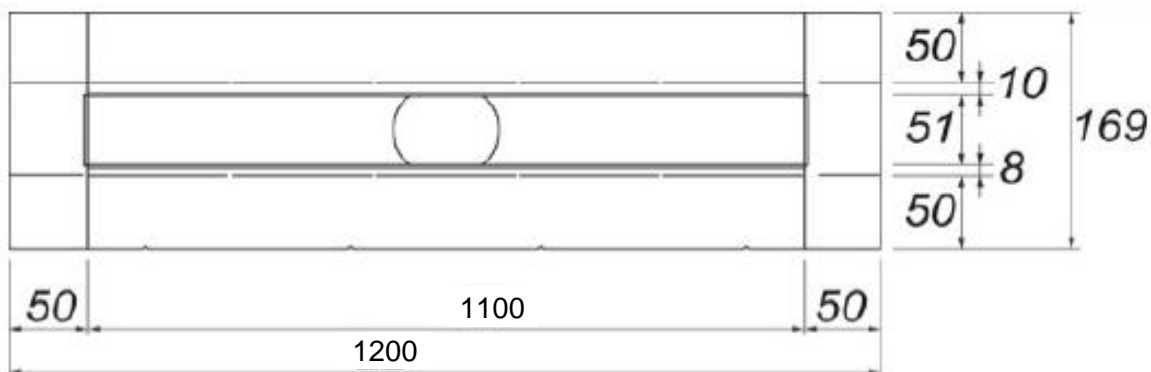

**SCHACO**  
 ENTWÄSSERUNGSTECHNIK

Die Massangaben in Millimeter verstehen sich unter dem Vorbehalt der Werkstoleranzen, eventuell späterer Änderungen sowie weiterer Montagemöglichkeiten. Die Haftung für Folgen fehlerhafter oder unvollständiger Massangaben ist ausgeschlossen (Art. 100 OR).

*Les dimensions en millimètre s'entendent sous réserve des tolérances d'usine, d'éventuelles modifications ultérieures, de même que de nouvelles possibilités de montage. La responsabilité ne peut être engagée en cas de cotes manquantes ou erronées (CD art. 100).*

Le dimensioni in millimetri s'intendono fatte salve le tolleranze di fabbricazione, le eventuali modifiche successive e le ulteriori alternative di montaggio. Si declina qualsiasi responsabilità per le conseguenze legate a dimensioni errate o incomplete (art. 100 CO).