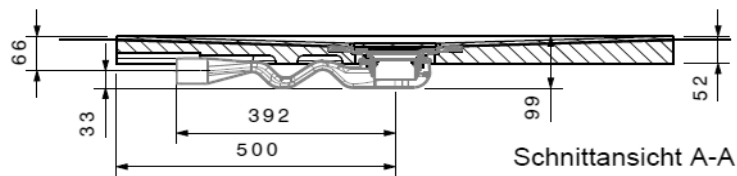

Artikel	1. Ausgabe	
Article	147130	1. Edition 1-2019
Articolo	1. Edizione	
Art. No	23001004	Mut.
Duschenelement PORESTA LOFT		
Élément de douche PORESTA LOFT		
Elemento da doccia PORESTA LOFT		

Die Massangaben in Millimeter verstehen sich unter dem Vorbehalt der Werkstoleranzen, eventuell späterer Änderungen sowie weiterer Montagemöglichkeiten. Die Haftung für Folgen fehlerhafter oder unvollständiger Massangaben ist ausgeschlossen (Art. 100 OR).

Les dimensions en millimètre s'entendent sous réserve des tolérances d'usine, d'éventuelles modifications ultérieures, de même que de nouvelles possibilités de montage. La responsabilité ne peut être engagée en cas de cotes manquantes ou erronées (CD art. 100).

Le dimensioni in millimetri s'intendono fatte salve le tolleranze di fabbricazione, le eventuali modifiche successive e le ulteriori alternative di montaggio. Si declina qualsiasi responsabilità per le conseguenze legate a dimensioni errate o incomplete (art. 100 CO).