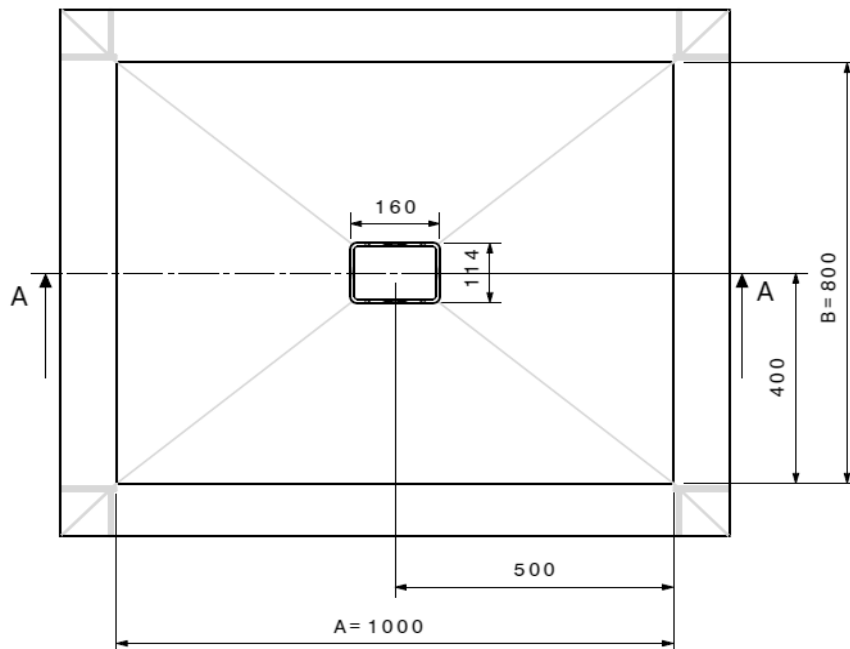

Artikel	1. Ausgabe	
Article	147130	1. Edition 1-2019
Articolo	1. Edizione	
Art. No	23001004	Mut.
Duschenelement PORESTA LOFT		
Élément de douche PORESTA LOFT		
Elemento da doccia PORESTA LOFT		

Die Massangaben in Millimeter verstehen sich unter dem Vorbehalt der Werkstoleranzen, eventuell späterer Änderungen sowie weiterer Montagemöglichkeiten. Die Haftung für Folgen fehlerhafter oder unvollständiger Massangaben ist ausgeschlossen (Art. 100 OR).

Les dimensions en millimètre s'entendent sous réserve des tolérances d'usine, d'éventuelles modifications ultérieures, de même que de nouvelles possibilités de montage. La responsabilité ne peut être engagée en cas de cotes manquantes ou erronées (CD art. 100).

Le dimensioni in millimetri s'intendono fatte salve le tolleranze di fabbricazione, le eventuali modifiche successive e le ulteriori alternative di montaggio. Si declina qualsiasi responsabilità per le conseguenze legate a dimensioni errate o incomplete (art. 100 CO).