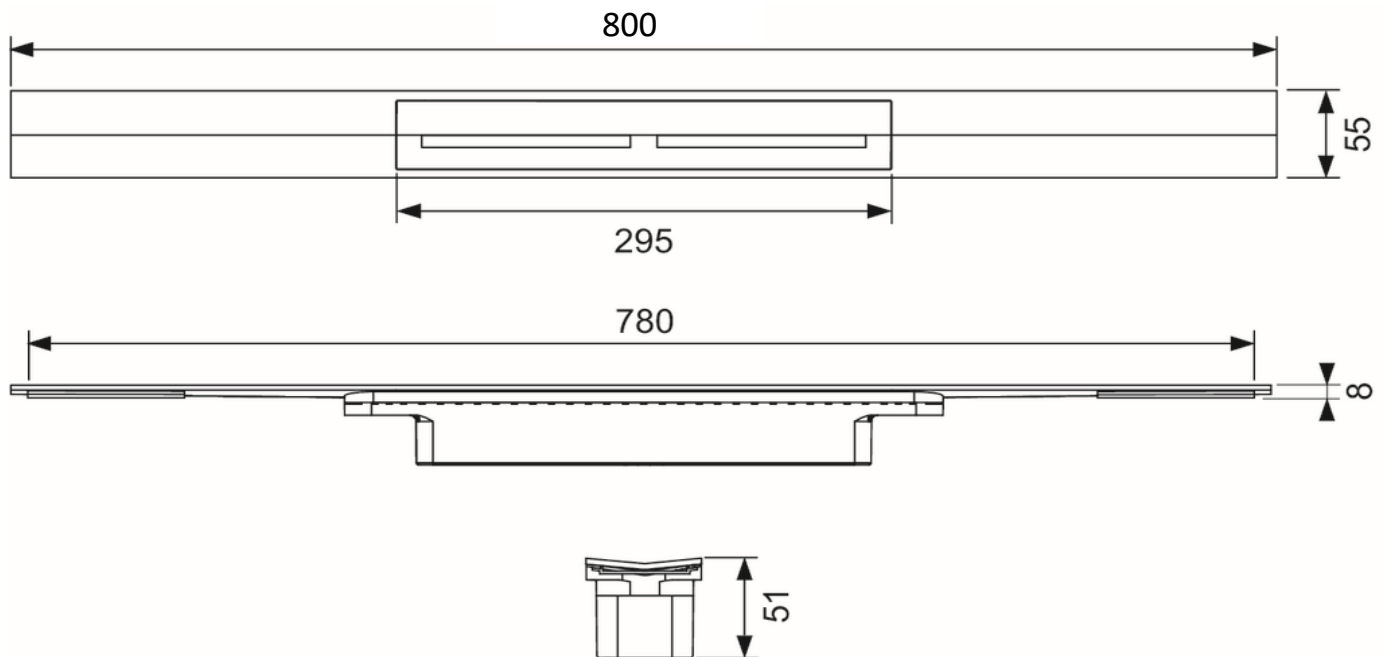

Artikel		1. Ausgabe	
Article	147180	1. Edition	1-2018
Articolo		1. Edizione	
Art. No	6708X0	Mut.	

Duschenrinne TECEdrain
Rigole de douche TECEdrain
Canale da doccia TECEdrain

TECE 

Die Massangaben in Millimeter verstehen sich unter dem Vorbehalt der Werkstoleranzen, eventuell späterer Änderungen sowie weiterer Montagemöglichkeiten. Die Haftung für Folgen fehlerhafter oder unvollständiger Massangaben ist ausgeschlossen (Art. 100 OR).

Les dimensions en millimètre s'entendent sous réserve des tolérances d'usine, d'éventuelles modifications ultérieures, de même que de nouvelles possibilités de montage. La responsabilité ne peut être engagée en cas de cotes manquantes ou erronées (CD art. 100).

Le dimensioni in millimetri s'intendono fatte salve le tolleranze di fabbricazione, le eventuali modifiche successive e le ulteriori alternative di montaggio. Si declina qualsiasi responsabilità per le conseguenze legate a dimensioni errate o incomplete (art. 100 CO).