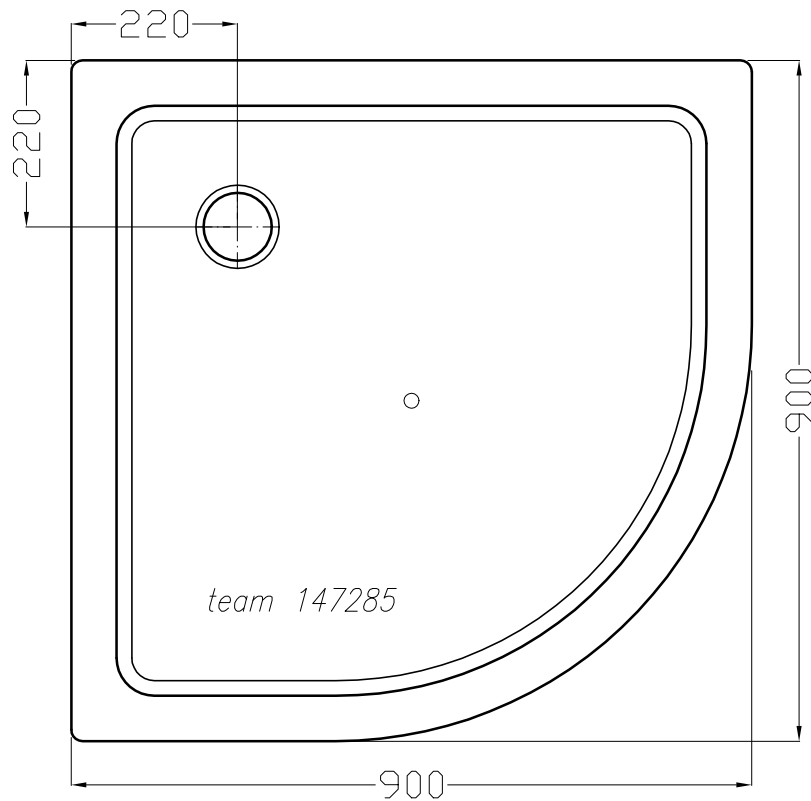

Artikel 147285 1.Ausgabe 1-2013  
Article 147285 1.Edition 1-2013  
Articolo 147285 1.Edizione 1-2013

Art.No. Mut. 1-2013

**Eckduschenwanne PLATINA**  
**Receveur de douche PLATINA**  
**Vasca da doccia PLATINA**

Copyright by *team* online www.dasbad.ch  
SGVSB/USGBS/USGRS

Designed by IBW Engineering, Zürich ibw01@vtxmail.ch

Die Massangaben in Millimeter verstehen sich unter dem Vorbehalt der Werkstoleranzen, eventuell späterer Änderungen sowie weiterer Montagemöglichkeiten. Die Haftung für Folgen fehlerhafter oder unvollständiger Massangaben ist ausgeschlossen (Art. 100 OR).

Les dimensions en millimètre s'entendent sous réserve des tolérances d'usine, d'éventuelles modifications ultérieures, de nouvelles possibilités de montage. La responsabilité ne peut être engagée en cas de cotes manquantes ou erronées (CD art. 100)

Le dimensioni in millimetri s'intendono fatte salve le tolleranze di fabbricazione, le eventuali modifiche successive e le ulteriori alternative di montaggio. Si declina qualsiasi responsabilità per le conseguenze legate a dimensioni errate o incomplete (art. 100 CO).