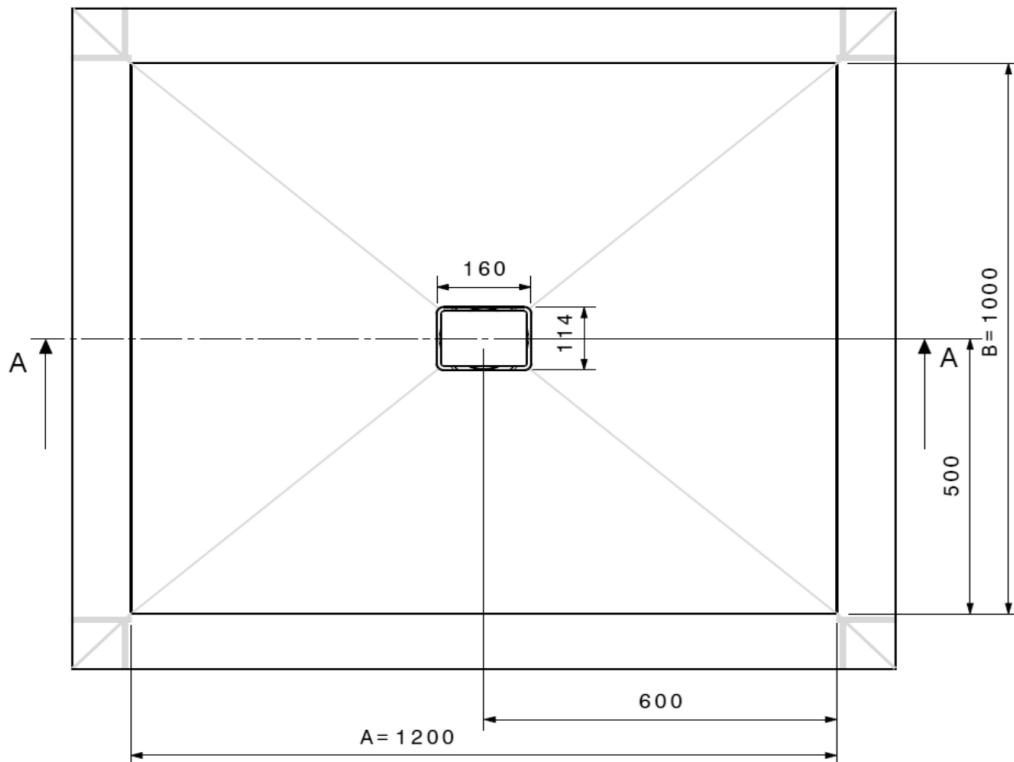

Artikel		1. Ausgabe	
Article	147449	1. Edition	2-2021
Articolo		1. Edizione	
Art. No	23001012	Mut.	

Duschenelement PORESTA LOFT
Elément de douche PORESTA LOFT
Elemento da doccia PORESTA LOFT

Die Massangaben in Millimeter verstehen sich unter dem Vorbehalt der Werkstoleranzen, eventuell späterer Änderungen sowie weiterer Montagemöglichkeiten. Die Haftung für Folgen fehlerhafter oder unvollständiger Massangaben ist ausgeschlossen (Art. 100 OR).

Les dimensions en millimètre s'entendent sous réserve des tolérances d'usine, d'éventuelles modifications ultérieures, de même que de nouvelles possibilités de montage. La responsabilité ne peut être engagée en cas de cotes manquantes ou erronées (CD art. 100).

Le dimensioni in millimetri s'intendono fatte salve le tolleranze di fabbricazione, le eventuali modifiche successive e le ulteriori alternative di montaggio. Si declina qualsiasi responsabilità per le conseguenze legate a dimensioni errate o incomplete (art. 100 CO).