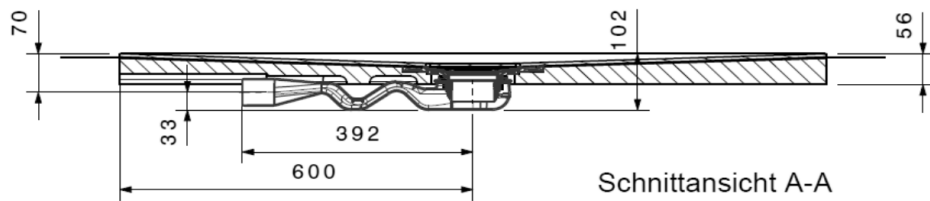

Artikel		1. Ausgabe	
Article	147449	1. Edition	2-2021
Articolo		1. Edizione	
Art. No	23001012	Mut.	

Duschenelement PORESTA LOFT
Elément de douche PORESTA LOFT
Elemento da doccia PORESTA LOFT

Die Massangaben in Millimeter verstehen sich unter dem Vorbehalt der Werkstoleranzen, eventuell späterer Änderungen sowie weiterer Montagemöglichkeiten. Die Haftung für Folgen fehlerhafter oder unvollständiger Massangaben ist ausgeschlossen (Art. 100 OR).

Les dimensions en millimètre s'entendent sous réserve des tolérances d'usine, d'éventuelles modifications ultérieures, de même que de nouvelles possibilités de montage. La responsabilité ne peut être engagée en cas de cotes manquantes ou erronées (CD art. 100).

Le dimensioni in millimetri s'intendono fatte salve le tolleranze di fabbricazione, le eventuali modifiche successive e le ulteriori alternative di montaggio. Si declina qualsiasi responsabilità per le conseguenze legate a dimensioni errate o incomplete (art. 100 CO).