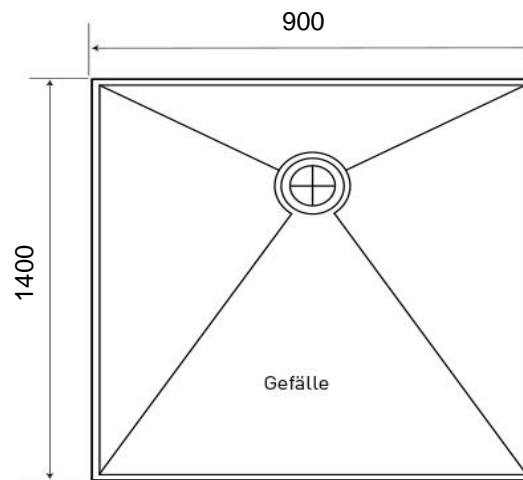

Artikel		1. Ausgabe	
Article	148123	1. Edition	10-2021
Articolo		1. Edizione	
Art. No	6-TP0914	Mut.	

Duschenfläche TERRAPUNTO
Plan de douche TERRAPUNTO
Piano da doccia TERRAPUNTO

SCHACO
 ENTWÄSSERUNGSTECHNIK 

Die Massangaben in Millimeter verstehen sich unter dem Vorbehalt der Werkstoleranzen, eventuell späterer Änderungen sowie weiterer Montagemöglichkeiten. Die Haftung für Folgen fehlerhafter oder unvollständiger Massangaben ist ausgeschlossen (Art. 100 OR).

Les dimensions en millimètre s'entendent sous réserve des tolérances d'usine, d'éventuelles modifications ultérieures, de même que de nouvelles possibilités de montage. La responsabilité ne peut être engagée en cas de cotes manquantes ou erronées (CD art. 100).