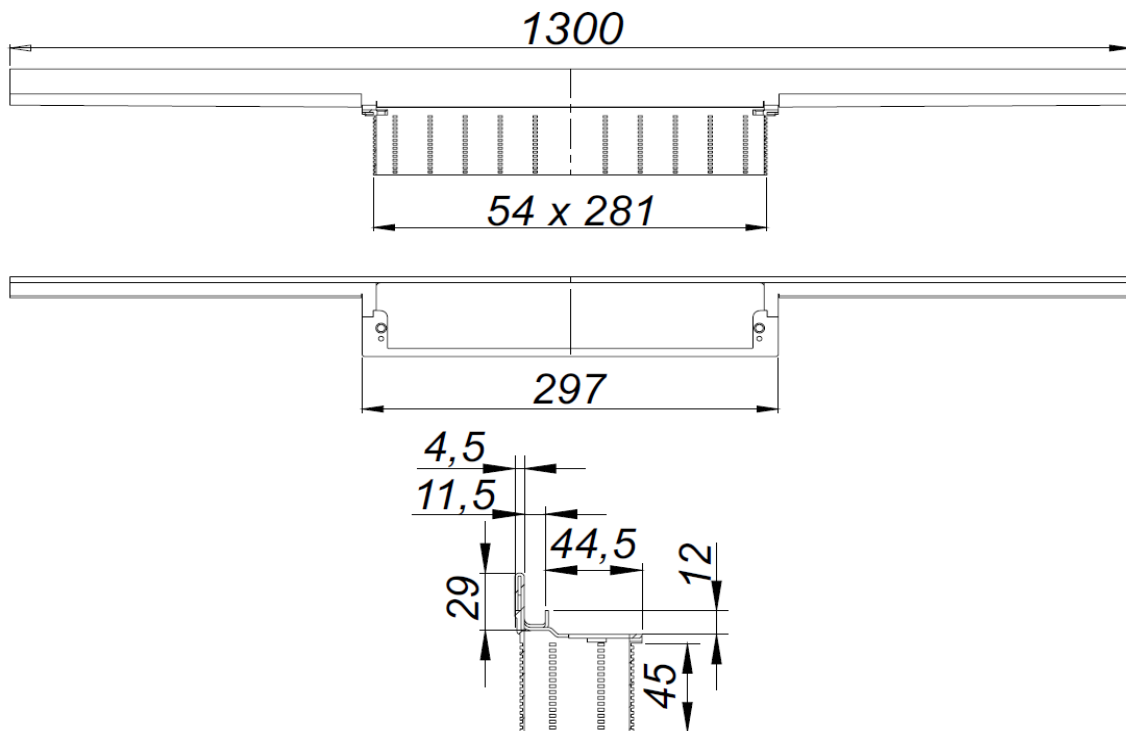

Artikel		1. Ausgabe	
Article	148681	1. Edition	1-2018
Articolo		1. Edizione	
Art. No	5-535597	Mut.	
Duschenrinne CERAWALL INDIVIDUAL			
Rigole de douche CERAWALL INDIVIDUAL			
Canale da doccia CERAWALL INDIVIDUAL			

SCHACO
ENTWÄSSERUNGSTECHNIK

Die Massangaben in Millimeter verstehen sich unter dem Vorbehalt der Werkstoleranzen, eventuell späterer Änderungen sowie weiterer Montagemöglichkeiten. Die Haftung für Folgen fehlerhafter oder unvollständiger Massangaben ist ausgeschlossen (Art. 100 OR).

Les dimensions en millimètre s'entendent sous réserve des tolérances d'usine, d'éventuelles modifications ultérieures, de même que de nouvelles possibilités de montage. La responsabilité ne peut être engagée en cas de cotes manquantes ou erronées (CD art. 100).

Le dimensioni in millimetri s'intendono fatte salve le tolleranze di fabbricazione, le eventuali modifiche successive e le ulteriori alternative di montaggio. Si declina qualsiasi responsabilità per le conseguenze legate a dimensioni errate o incomplete (art. 100 CO).