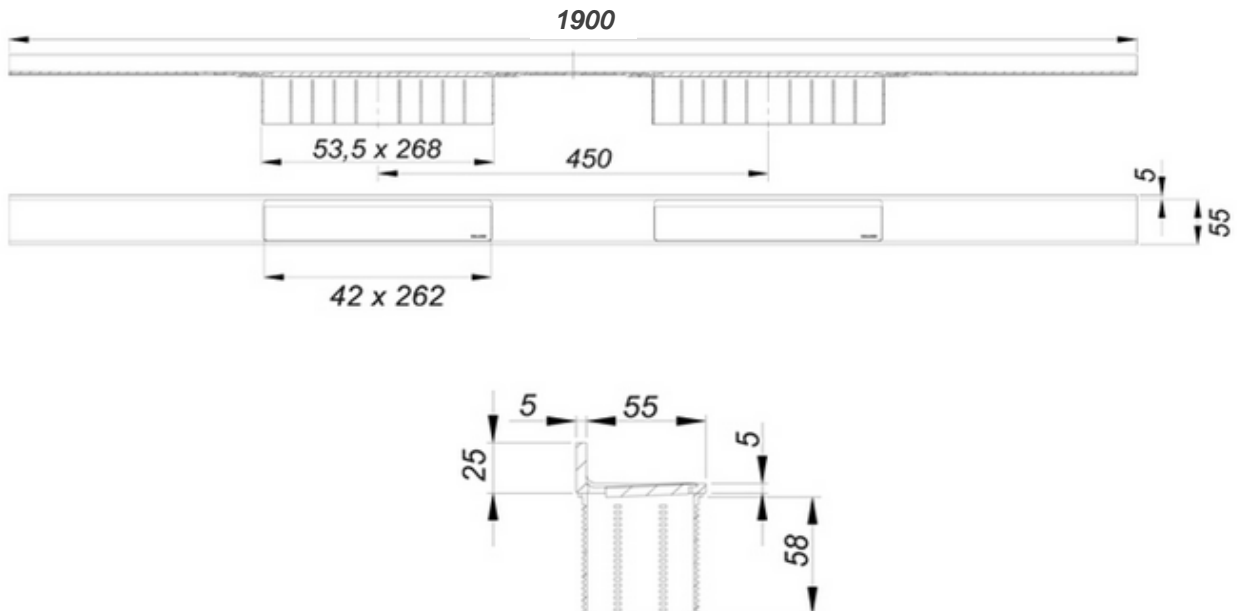

Artikel	1. Ausgabe	
Article	148741	1. Edition 1-2018
Articolo		1. Edizione
Art. No	5-536XXX	Mut.

Duschenrinne CERAWALL SELECT DUO
Rigole de douche CERAWALL SELECT DUO
Canale da doccia CERAWALL SELECT DUO

Die Massangaben in Millimeter verstehen sich unter dem Vorbehalt der Werkstoleranzen, eventuell späterer Änderungen sowie weiterer Montagemöglichkeiten. Die Haftung für Folgen fehlerhafter oder unvollständiger Massangaben ist ausgeschlossen (Art. 100 OR).

Les dimensions en millimètre s'entendent sous réserve des tolérances d'usine, d'éventuelles modifications ultérieures, de même que de nouvelles possibilités de montage. La responsabilité ne peut être engagée en cas de cotes manquantes ou erronées (CD art. 100).

Le dimensioni in millimetri s'intendono fatte salve le tolleranze di fabbricazione, le eventuali modifiche successive e le ulteriori alternative di montaggio. Si declina qualsiasi responsabilità per le conseguenze legate a dimensioni errate o incomplete (art. 100 CO).