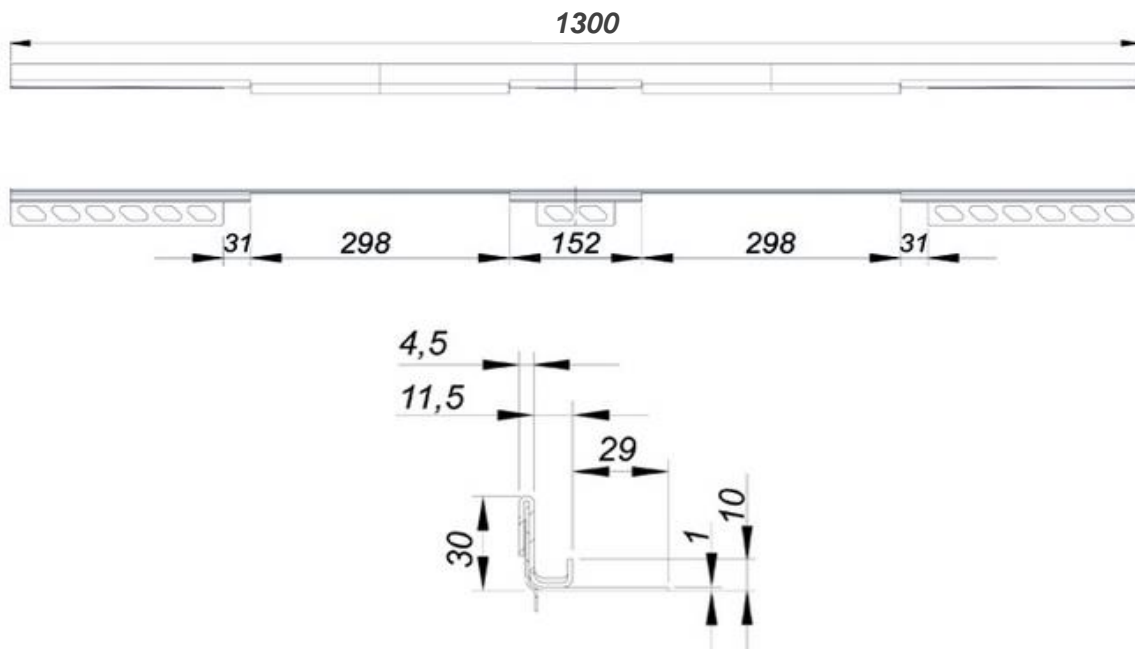

Artikel		1. Ausgabe	
Article	148743	1. Edition	1-2018
Articolo		1. Edizione	
Art. No	5-536020	Mut.	

Duschenrinne CERAWALL INDIVIDUAL DUO
Rigole de douche CERAWALL INDIVIDUAL DUO
Canale da doccia CERAWALL INDIVIDUAL DUO

SCHACO
ENTWÄSSERUNGSTECHNIK

Die Massangaben in Millimeter verstehen sich unter dem Vorbehalt der Werkstoleranzen, eventuell späterer Änderungen sowie weiterer Montagemöglichkeiten. Die Haftung für Folgen fehlerhafter oder unvollständiger Massangaben ist ausgeschlossen (Art. 100 OR).

Les dimensions en millimètre s'entendent sous réserve des tolérances d'usine, d'éventuelles modifications ultérieures, de même que de nouvelles possibilités de montage. La responsabilité ne peut être engagée en cas de cotes manquantes ou erronées (CD art. 100).

Le dimensioni in millimetri s'intendono fatte salve le tolleranze di fabbricazione, le eventuali modifiche successive e le ulteriori alternative di montaggio. Si declina qualsiasi responsabilità per le conseguenze legate a dimensioni errate o incomplete (art. 100 CO).