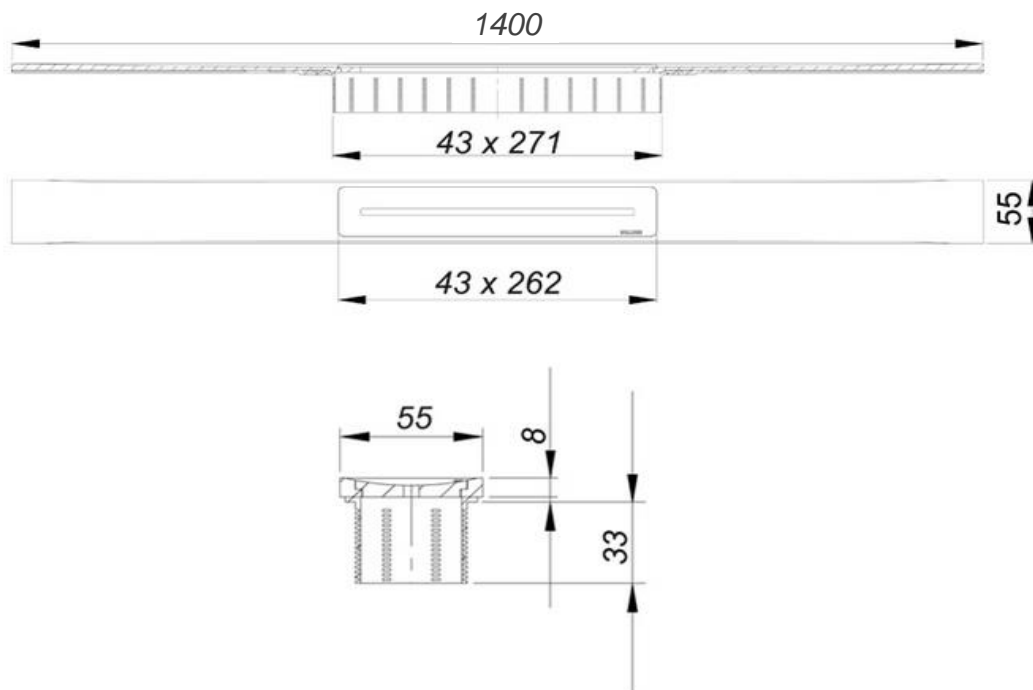

Artikel	148775	1. Ausgabe	
Article		1. Edition	1-2018
Articolo		1. Edizione	
Art. No	5-538XXX	Mut.	

**Duschenrinne CERAFLOOR SELECT**  
**Rigole de douche CERAFLOOR SELECT**  
**Canale da doccia CERAFLOOR SELECT**

**SCHACO**  
 ENTWÄSSERUNGSTECHNIK

Die Massangaben in Millimeter verstehen sich unter dem Vorbehalt der Werkstoleranzen, eventuell späterer Änderungen sowie weiterer Montagemöglichkeiten. Die Haftung für Folgen fehlerhafter oder unvollständiger Massangaben ist ausgeschlossen (Art. 100 OR).

*Les dimensions en millimètre s'entendent sous réserve des tolérances d'usine, d'éventuelles modifications ultérieures, de même que de nouvelles possibilités de montage. La responsabilité ne peut être engagée en cas de cotes manquantes ou erronées (CD art. 100).*

Le dimensioni in millimetri s'intendono fatte salve le tolleranze di fabbricazione, le eventuali modifiche successive e le ulteriori alternative di montaggio. Si declina qualsiasi responsabilità per le conseguenze legate a dimensioni errate o incomplete (art. 100 CO).