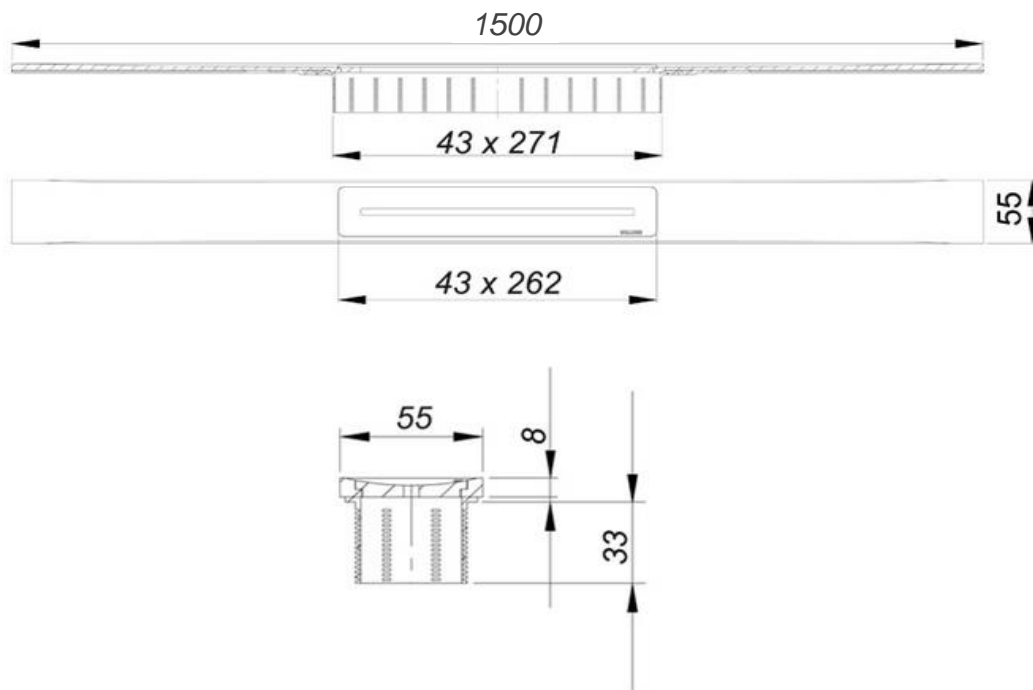

Artikel		1. Ausgabe	
Article	148776	1. Edition	1-2018
Articolo		1. Edizione	
Art. No	5-538XXX	Mut.	

Duschenrinne CERAFLOOR SELECT
Rigole de douche CERAFLOOR SELECT
Canale da doccia CERAFLOOR SELECT

SCHACO 
 ENTWÄSSERUNGSTECHNIK

Die Massangaben in Millimeter verstehen sich unter dem Vorbehalt der Werkstoleranzen, eventuell späterer Änderungen sowie weiterer Montagemöglichkeiten. Die Haftung für Folgen fehlerhafter oder unvollständiger Massangaben ist ausgeschlossen (Art. 100 OR).

Les dimensions en millimètre s'entendent sous réserve des tolérances d'usine, d'éventuelles modifications ultérieures, de même que de nouvelles possibilités de montage. La responsabilité ne peut être engagée en cas de cotes manquantes ou erronées (CD art. 100).

Le dimensioni in millimetri s'intendono fatte salve le tolleranze di fabbricazione, le eventuali modifiche successive e le ulteriori alternative di montaggio. Si declina qualsiasi responsabilità per le conseguenze legate a dimensioni errate o incomplete (art. 100 CO).