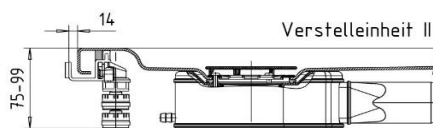

Artikel	148919	1. Ausgabe	
Article		1. Edition	6-2024
Articolo		1. Edizione	
Art. No	640000280000	Mut.	

Montagerahmen ESR
Cadre de montage ESR
Telaio di montaggio ESR

KALDEWEI

Die Massangaben in Millimeter verstehen sich unter dem Vorbehalt der Werkstoleranzen, eventuell späterer Änderungen sowie weiterer Montagemöglichkeiten. Die Haftung für Folgen fehlerhafter oder unvollständiger Massangaben ist ausgeschlossen (Art. 100 OR).

Les dimensions en millimètre s'entendent sous réserve des tolérances d'usine, d'éventuelles modifications ultérieures, de même que de nouvelles possibilités de montage. La responsabilité ne peut être engagée en cas de cotes manquantes ou erronées (CD art. 100).

Le dimensioni in millimetri s'intendono fatte salve le tolleranze di fabbricazione, le eventuali modifiche successive e le ulteriori alternative di montaggio. Si declina qualsiasi responsabilità per le conseguenze legate a dimensioni errate o incomplete (art. 100 CO).