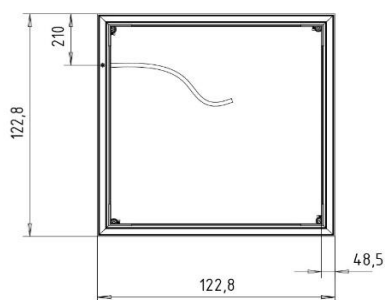

Artikel	148919	1. Ausgabe	
Article		1. Edition	6-2024
Articolo		1. Edizione	
Art. No	640000280000	Mut.	

Montagerahmen ESR
Cadre de montage ESR
Telaio di montaggio ESR

KALDEWEI

Die Massangaben in Millimeter verstehen sich unter dem Vorbehalt der Werkstoleranzen, eventuell späterer Änderungen sowie weiterer Montagemöglichkeiten. Die Haftung für Folgen fehlerhafter oder unvollständiger Massangaben ist ausgeschlossen (Art. 100 OR).

Les dimensions en millimètre s'entendent sous réserve des tolérances d'usine, d'éventuelles modifications ultérieures, de même que de nouvelles possibilités de montage. La responsabilité ne peut être engagée en cas de cotes manquantes ou erronées (CD art. 100).

Le dimensioni in millimetri s'intendono fatte salve le tolleranze di fabbricazione, le eventuali modifiche successive e le ulteriori alternative di montaggio. Si declina qualsiasi responsabilità per le conseguenze legate a dimensioni errate o incomplete (art. 100 CO).