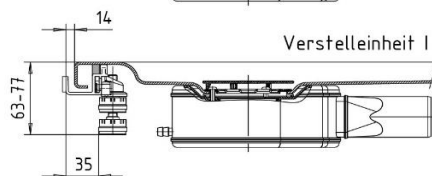

Artikel	148919	1. Ausgabe	
Article		1. Edition	6-2024
Articolo		1. Edizione	
Art. No	640000280000	Mut.	

Montagerahmen ESR
Cadre de montage ESR
Telaio di montaggio ESR

KALDEWEI

Die Massangaben in Millimeter verstehen sich unter dem Vorbehalt der Werkstoleranzen, eventuell späterer Änderungen sowie weiterer Montagemöglichkeiten. Die Haftung für Folgen fehlerhafter oder unvollständiger Massangaben ist ausgeschlossen (Art. 100 OR).

Les dimensions en millimètre s'entendent sous réserve des tolérances d'usine, d'éventuelles modifications ultérieures, de même que de nouvelles possibilités de montage. La responsabilité ne peut être engagée en cas de cotes manquantes ou erronées (CD art. 100).

Le dimensioni in millimetri s'intendono fatte salve le tolleranze di fabbricazione, le eventuali modifiche successive e le ulteriori alternative di montaggio. Si declina qualsiasi responsabilità per le conseguenze legate a dimensioni errate o incomplete (art. 100 CO).