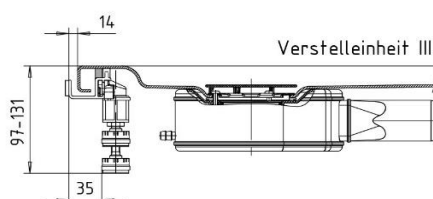

Artikel	148919	1. Ausgabe	
Article		1. Edition	6-2024
Articolo		1. Edizione	
Art. No	640000280000	Mut.	

Montagerahmen ESR
Cadre de montage ESR
Telaio di montaggio ESR

KALDEWEI

Die Massangaben in Millimeter verstehen sich unter dem Vorbehalt der Werkstoleranzen, eventuell späterer Änderungen sowie weiterer Montagemöglichkeiten. Die Haftung für Folgen fehlerhafter oder unvollständiger Massangaben ist ausgeschlossen (Art. 100 OR).

Les dimensions en millimètre s'entendent sous réserve des tolérances d'usine, d'éventuelles modifications ultérieures, de même que de nouvelles possibilités de montage. La responsabilité ne peut être engagée en cas de cotes manquantes ou erronées (CD art. 100).

Le dimensioni in millimetri s'intendono fatte salve le tolleranze di fabbricazione, le eventuali modifiche successive e le ulteriori alternative di montaggio. Si declina qualsiasi responsabilità per le conseguenze legate a dimensioni errate o incomplete (art. 100 CO).