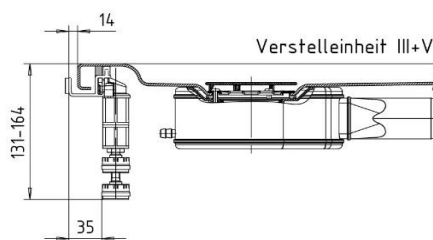

Artikel	148919	1. Ausgabe	
Article		1. Edition	6-2024
Articolo		1. Edizione	
Art. No	640000280000	Mut.	

Montagerahmen ESR
Cadre de montage ESR
Telaio di montaggio ESR

KALDEWEI

Die Massangaben in Millimeter verstehen sich unter dem Vorbehalt der Werkstoleranzen, eventuell späterer Änderungen sowie weiterer Montagemöglichkeiten. Die Haftung für Folgen fehlerhafter oder unvollständiger Massangaben ist ausgeschlossen (Art. 100 OR).

Les dimensions en millimètre s'entendent sous réserve des tolérances d'usine, d'éventuelles modifications ultérieures, de même que de nouvelles possibilités de montage. La responsabilité ne peut être engagée en cas de cotes manquantes ou erronées (CD art. 100).

Le dimensioni in millimetri s'intendono fatte salve le tolleranze di fabbricazione, le eventuali modifiche successive e le ulteriori alternative di montaggio. Si declina qualsiasi responsabilità per le conseguenze legate a dimensioni errate o incomplete (art. 100 CO).