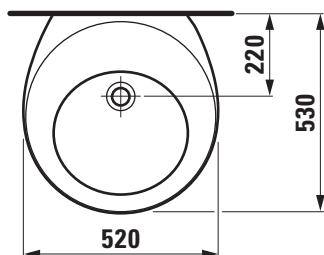

Copyright by

LAUFEN

Bathroom Culture since 1892  www.laufen.com

Die Massangaben in Millimeter verstehen sich unter dem Vorbehalt der Werkstoleranzen, eventuell späterer Änderungen sowie weiterer Montagemöglichkeiten. Die Haftung für Folgen fehlerhafter oder unvollständiger Massangaben ist ausgeschlossen (Art. 100 OR).

Les dimensions en millimètre s'entendent sous réserve des tolérances d'usine, d'éventuelles modifications ultérieures, de même que de nouvelles possibilités de montage. La responsabilité ne peut être engagée en cas de cotes manquantes ou erronées (CD art. 100).