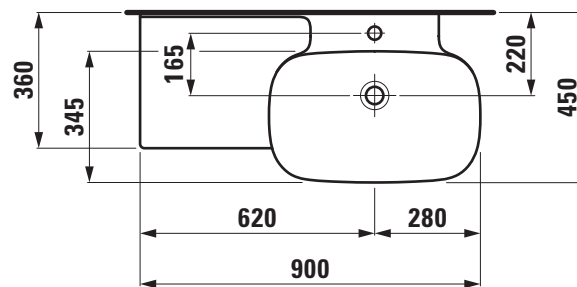

Copyright by

LAUFEN

Bathroom Culture since 1892  www.laufen.com

Die Massangaben in Millimeter verstehen sich unter dem Vorbehalt der Werkstoleranzen, eventuell späterer Änderungen sowie weiterer Montagemöglichkeiten. Die Haftung für Folgen fehlerhafter oder unvollständiger Massangaben ist ausgeschlossen (Art. 100 OR).

Les dimensions en millimètre s'entendent sous réserve des tolérances d'usine, d'éventuelles modifications ultérieures, de même que de nouvelles possibilités de montage. La responsabilité ne peut être engagée en cas de cotes manquantes ou erronées (CD art. 100).

Le dimensioni in millimetri s'intendono fatte salve le tolleranze di fabbricazione, le eventuali modifiche successive e le ulteriori alternative di montaggio. Si declina qualsiasi responsabilità per le conseguenze legate a dimensioni errate o incomplete (art. 100 CO).