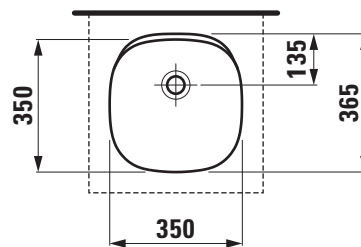

Copyright by

LAUFEN

Bathroom Culture since 1892  www.laufen.com

Die Massangaben in Millimeter verstehen sich unter dem Vorbehalt der Werkstoleranzen, eventuell späterer Änderungen sowie weiterer Montagemöglichkeiten. Die Haftung für Folgen fehlerhafter oder unvollständiger Massangaben ist ausgeschlossen (Art. 100 OR).

Les dimensions en millimètre s'entendent sous réserve des tolérances d'usine, d'éventuelles modifications ultérieures, de même que de nouvelles possibilités de montage. La responsabilité ne peut être engagée en cas de cotes manquantes ou erronées (CD art. 100).

Le dimensioni in millimetri s'intendono fatte salve le tolleranze di fabbricazione, le eventuali modifiche successive e le ulteriori alternative di montaggio. Si declina qualsiasi responsabilità per le conseguenze legate a dimensioni errate o incomplete (art. 100 CO).