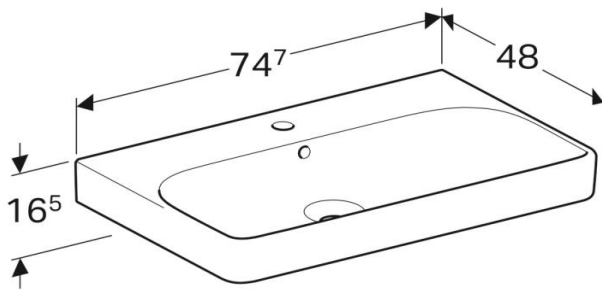

Artikel	211392xxx241	1. Ausgabe	
Article		1. Edition	3-2019
Articolo		1. Edizione	
Art. No	500.249.01.X	Mut.	

Waschtisch SMYLE SQUARE
Lavabo SMYLE SQUARE
Lavabo SMYLE SQUARE

Copyright

Die Massangaben in cm verstehen sich unter dem Vorbehalt der Werkstoleranzen, eventuell späterer Änderungen sowie weiterer Montagemöglichkeiten. Die Haftung für Folgen fehlerhafter oder unvollständiger Massangaben ist ausgeschlossen (Art. 100 OR).

Les dimensions en cm s'entendent sous réserve des tolérances d'usine, d'éventuelles modifications ultérieures, de même que de nouvelles possibilités de montage. La responsabilité ne peut être engagée en cas de cotes manquantes ou erronées (CD art. 100).

Le dimensioni in cm s'intendono fatte salve le tolleranze di fabbricazione, le eventuali modifiche successive e le ulteriori alternative di montaggio. Si declina qualsiasi responsabilità per le conseguenze legate a dimensioni errate o incomplete (art. 100 CO).