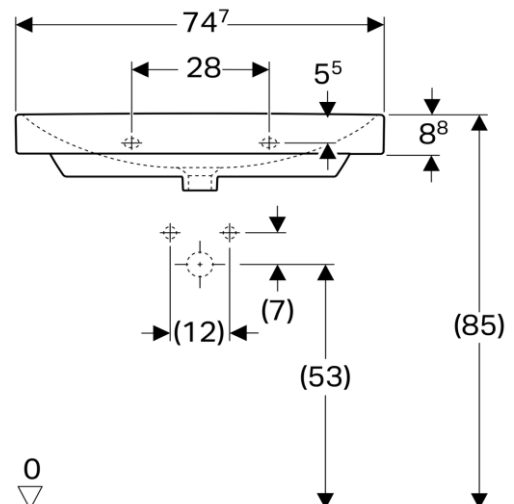

Artikel	211392xxx241	1. Ausgabe	
Article		1. Edition	3-2019
Articolo		1. Edizione	
Art. No	500.249.01.X	Mut.	

Waschtisch SMYLE SQUARE
Lavabo SMYLE SQUARE
Lavabo SMYLE SQUARE

Copyright

Die Massangaben in cm verstehen sich unter dem Vorbehalt der Werkstoleranzen, eventuell späterer Änderungen sowie weiterer Montagemöglichkeiten. Die Haftung für Folgen fehlerhafter oder unvollständiger Massangaben ist ausgeschlossen (Art. 100 OR).

Les dimensions en cm s'entendent sous réserve des tolérances d'usine, d'éventuelles modifications ultérieures, de même que de nouvelles possibilités de montage. La responsabilité ne peut être engagée en cas de cotes manquantes ou erronées (CD art. 100).

Le dimensioni in cm s'intendono fatte salve le tolleranze di fabbricazione, le eventuali modifiche successive e le ulteriori alternative di montaggio. Si declina qualsiasi responsabilità per le conseguenze legate a dimensioni errate o incomplete (art. 100 CO).