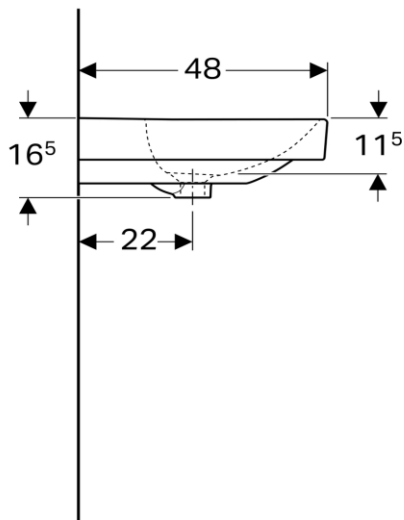

Artikel	211392xxx241	1. Ausgabe	
Article		1. Edition	3-2019
Articolo		1. Edizione	
Art. No	500.249.01.X	Mut.	

Waschtisch SMYLE SQUARE
Lavabo SMYLE SQUARE
Lavabo SMYLE SQUARE

Copyright

Die Massangaben in cm verstehen sich unter dem Vorbehalt der Werkstoleranzen, eventuell späterer Änderungen sowie weiterer Montagemöglichkeiten. Die Haftung für Folgen fehlerhafter oder unvollständiger Massangaben ist ausgeschlossen (Art. 100 OR).

Les dimensions en cm s'entendent sous réserve des tolérances d'usine, d'éventuelles modifications ultérieures, de même que de nouvelles possibilités de montage. La responsabilité ne peut être engagée en cas de cotes manquantes ou erronées (CD art. 100).

Le dimensioni in cm s'intendono fatte salve le tolleranze di fabbricazione, le eventuali modifiche successive e le ulteriori alternative di montaggio. Si declina qualsiasi responsabilità per le conseguenze legate a dimensioni errate o incomplete (art. 100 CO).