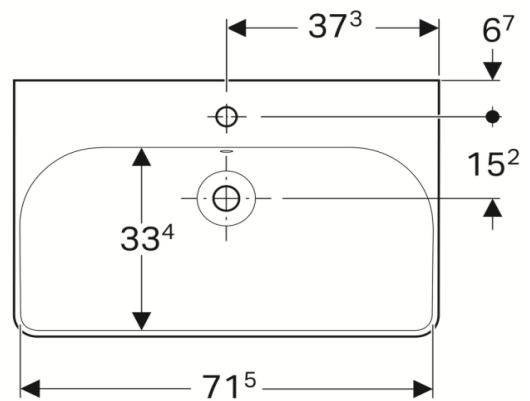

Artikel	211392xxx241	1. Ausgabe	
Article		1. Edition	3-2019
Articolo		1. Edizione	
Art. No	500.249.01.X	Mut.	

Waschtisch SMYLE SQUARE
Lavabo SMYLE SQUARE
Lavabo SMYLE SQUARE

Copyright

Die Massangaben in cm verstehen sich unter dem Vorbehalt der Werkstoleranzen, eventuell späterer Änderungen sowie weiterer Montagemöglichkeiten. Die Haftung für Folgen fehlerhafter oder unvollständiger Massangaben ist ausgeschlossen (Art. 100 OR).

Les dimensions en cm s'entendent sous réserve des tolérances d'usine, d'éventuelles modifications ultérieures, de même que de nouvelles possibilités de montage. La responsabilité ne peut être engagée en cas de cotes manquantes ou erronées (CD art. 100).

Le dimensioni in cm s'intendono fatte salve le tolleranze di fabbricazione, le eventuali modifiche successive e le ulteriori alternative di montaggio. Si declina qualsiasi responsabilità per le conseguenze legate a dimensioni errate o incomplete (art. 100 CO).