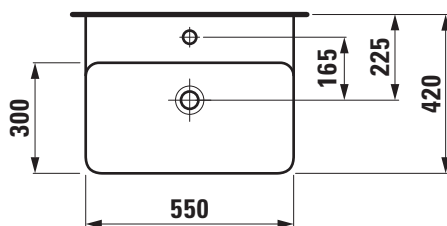

Copyright by

LAUFEN

Bathroom Culture since 1892  www.laufen.com

Die Massangaben in Millimeter verstehen sich unter dem Vorbehalt der Werkstoleranzen, eventuell späterer Änderungen sowie weiterer Montagemöglichkeiten. Die Haftung für Folgen fehlerhafter oder unvollständiger Massangaben ist ausgeschlossen (Art. 100 OR).

Les dimensions en millimètre s'entendent sous réserve des tolérances d'usine, d'éventuelles modifications ultérieures, de même que de nouvelles possibilités de montage. La responsabilité ne peut être engagée en cas de cotes manquantes ou erronées (CD art. 100).

Le dimensioni in millimetri s'intendono fatte salve le tolleranze di fabbricazione, le eventuali modifiche successive e le ulteriori alternative di montaggio. Si declina qualsiasi responsabilità per le conseguenze legate a dimensioni errate o incomplete (art. 100 CO).