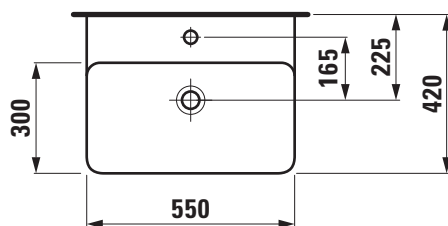

Copyright by

LAUFEN

Bathroom Culture since 1892  www.laufen.com

Die Massangaben in Millimeter verstehen sich unter dem Vorbehalt der Werktoleranzen, eventuell späterer Änderungen sowie weiterer Montagemöglichkeiten. Die Haftung für Folgen fehlerhafter oder unvollständiger Massangaben ist ausgeschlossen (Art. 100 OR).

Les dimensions en millimètre s'entendent sous réserve des tolérances d'usine, d'éventuelles modifications ultérieures, de même que de nouvelles possibilités de montage. La responsabilité ne peut être engagée en cas de cotes manquantes ou erronées (CD art. 100).

Le dimensioni in millimetri s'intendono fatte salve le tolleranze di fabbricazione, le eventuali modifiche successive e le ulteriori alternative di montaggio. Si declina qualsiasi responsabilità per le conseguenze legate a dimensioni errate o incomplete (art. 100 CO).