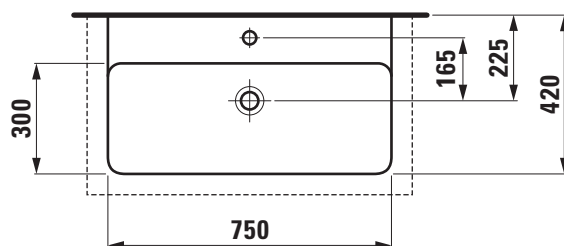

Copyright by

LAUFEN

Bathroom Culture since 1892  www.laufen.com

Die Massangaben in Millimeter verstehen sich unter dem Vorbehalt der Werkstoleranzen, eventuell späterer Änderungen sowie weiterer Montagemöglichkeiten. Die Haftung für Folgen fehlerhafter oder unvollständiger Massangaben ist ausgeschlossen (Art. 100 OR).

Les dimensions en millimètre s'entendent sous réserve des tolérances d'usine, d'éventuelles modifications ultérieures, de même que de nouvelles possibilités de montage. La responsabilité ne peut être engagée en cas de cotes manquantes ou erronées (CD art. 100).

Le dimensioni in millimetri s'intendono fatte salve le tolleranze di fabbricazione, le eventuali modifiche successive e le ulteriori alternative di montaggio. Si declina qualsiasi responsabilità per le conseguenze legate a dimensioni errate o incomplete (art. 100 CO).