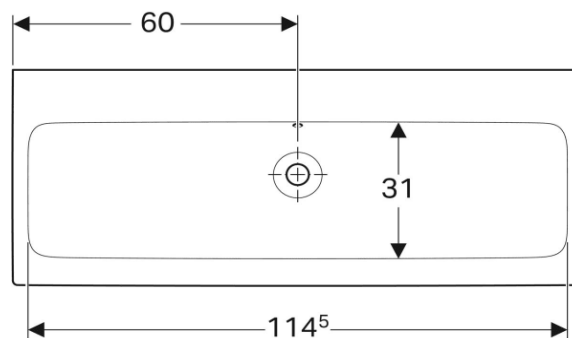

Artikel	211563xxx242	1. Ausgabe	
Article		1. Edition	1-2013
Articolo		1. Edizione	
Art. No	12402X.X00	Mut.	7-2021

Waschtisch ICON

Lavabo ICON

Lavabo ICON

■ GEBERIT

Die Massangaben in cm verstehen sich unter dem Vorbehalt der Werkstoleranzen, eventuell späterer Änderungen sowie weiterer Montagemöglichkeiten. Die Haftung für Folgen fehlerhafter oder unvollständiger Massangaben ist ausgeschlossen (Art. 100 OR).

Les dimensions en cm s'entendent sous réserve des tolérances d'usine, d'éventuelles modifications ultérieures, de même que de nouvelles possibilités de montage. La responsabilité ne peut être engagée en cas de cotes manquantes ou erronées (CD art. 100).

Le dimensioni in cm s'intendono fatte salve le tolleranze di fabbricazione, le eventuali modifiche successive e le ulteriori alternative di montaggio. Si declina qualsiasi responsabilità per le conseguenze legate a dimensioni errate o incomplete (art. 100 CO).