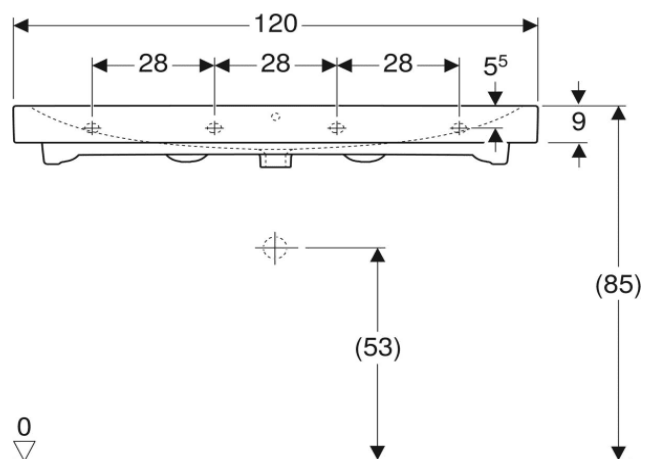

Artikel	211563xxx242	1. Ausgabe	
Article		1. Edition	1-2013
Articolo		1. Edizione	
Art. No	12402X.X00	Mut.	7-2021

Waschtisch ICON

Lavabo ICON

Lavabo ICON

■ GEBERIT

Die Massangaben in cm verstehen sich unter dem Vorbehalt der Werkstoleranzen, eventuell späterer Änderungen sowie weiterer Montagemöglichkeiten. Die Haftung für Folgen fehlerhafter oder unvollständiger Massangaben ist ausgeschlossen (Art. 100 OR).

Les dimensions en cm s'entendent sous réserve des tolérances d'usine, d'éventuelles modifications ultérieures, de même que de nouvelles possibilités de montage. La responsabilité ne peut être engagée en cas de cotes manquantes ou erronées (CD art. 100).

Le dimensioni in cm s'intendono fatte salve le tolleranze di fabbricazione, le eventuali modifiche successive e le ulteriori alternative di montaggio. Si declina qualsiasi responsabilità per le conseguenze legate a dimensioni errate o incomplete (art. 100 CO).