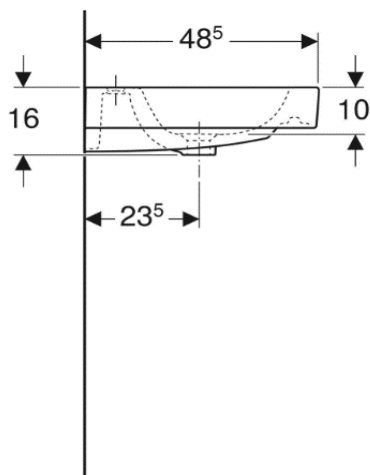

Artikel	211563xxx242	1. Ausgabe	
Article		1. Edition	1-2013
Articolo		1. Edizione	
Art. No	12402X.X00	Mut.	7-2021

Waschtisch ICON

Lavabo ICON

Lavabo ICON

■ GEBERIT

Die Massangaben in cm verstehen sich unter dem Vorbehalt der Werkstoleranzen, eventuell späterer Änderungen sowie weiterer Montagemöglichkeiten. Die Haftung für Folgen fehlerhafter oder unvollständiger Massangaben ist ausgeschlossen (Art. 100 OR).

Les dimensions en cm s'entendent sous réserve des tolérances d'usine, d'éventuelles modifications ultérieures, de même que de nouvelles possibilités de montage. La responsabilité ne peut être engagée en cas de cotes manquantes ou erronées (CD art. 100).

Le dimensioni in cm s'intendono fatte salve le tolleranze di fabbricazione, le eventuali modifiche successive e le ulteriori alternative di montaggio. Si declina qualsiasi responsabilità per le conseguenze legate a dimensioni errate o incomplete (art. 100 CO).