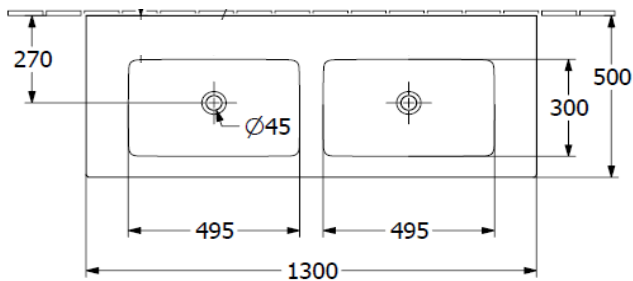

Artikel		1. Ausgabe	
Article	211723xxx242	1. Edition	4-2015
Articolo		1. Edizione	
Art. No	4111DXX	Mut.	7-2023

Doppelwaschtisch VENTICELLO
Lavabo double VENTICELLO
Lavabo doppio VENTICELLO

Die Massangaben in Millimeter verstehen sich unter dem Vorbehalt der Werkstoleranzen, eventuell späterer Änderungen sowie weiterer Montagemöglichkeiten. Die Haftung für Folgen fehlerhafter oder unvollständiger Massangaben ist ausgeschlossen (Art. 100 OR).

Les dimensions en millimètre s'entendent sous réserve des tolérances d'usine, d'éventuelles modifications ultérieures, de même que de nouvelles possibilités de montage. La responsabilité ne peut être engagée en cas de cotes manquantes ou erronées (CD art. 100).

Le dimensioni in millimetri s'intendono fatte salve le tolleranze di fabbricazione, le eventuali modifiche successive e le ulteriori alternative di montaggio. Si declina qualsiasi responsabilità per le conseguenze legate a dimensioni errate o incomplete (art. 100 CO).