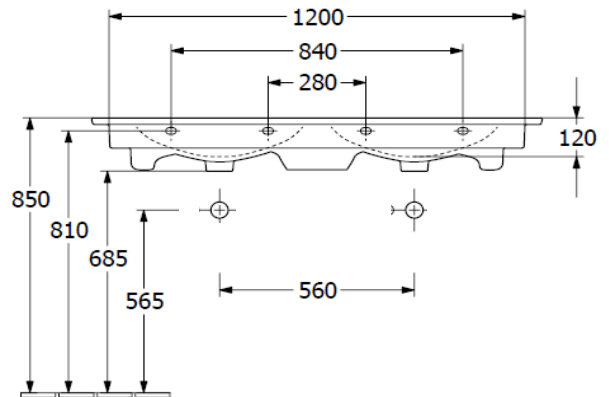

Artikel		1. Ausgabe	
Article	211723xxx242	1. Edition	4-2015
Articolo		1. Edizione	
Art. No	4111DXX	Mut.	7-2023

Doppelwaschtisch VENTICELLO
Lavabo double VENTICELLO
Lavabo doppio VENTICELLO

Die Massangaben in Millimeter verstehen sich unter dem Vorbehalt der Werkstoleranzen, eventuell späterer Änderungen sowie weiterer Montagemöglichkeiten. Die Haftung für Folgen fehlerhafter oder unvollständiger Massangaben ist ausgeschlossen (Art. 100 OR).

Les dimensions en millimètre s'entendent sous réserve des tolérances d'usine, d'éventuelles modifications ultérieures, de même que de nouvelles possibilités de montage. La responsabilité ne peut être engagée en cas de cotes manquantes ou erronées (CD art. 100).

Le dimensioni in millimetri s'intendono fatte salve le tolleranze di fabbricazione, le eventuali modifiche successive e le ulteriori alternative di montaggio. Si declina qualsiasi responsabilità per le conseguenze legate a dimensioni errate o incomplete (art. 100 CO).