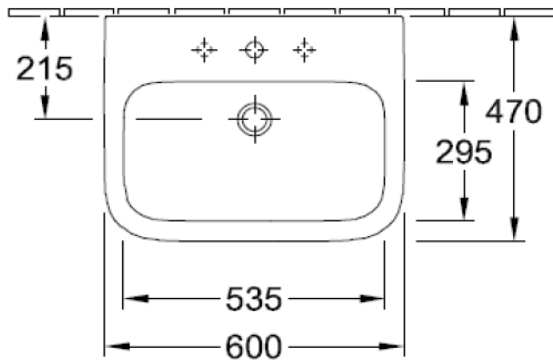

Artikel	211751xxx241	1. Ausgabe	1-2017
Article		1. Edition	
Articolo		1. Edizione	
Art. No	4188 6G XX	Mut.	
Waschtisch ARCHITECTURA			
Lavabo ARCHITECTURA			
Lavabo ARCHITECTURA			
Copyright			

Die Massangaben in Millimeter verstehen sich unter dem Vorbehalt der Werkstoleranzen, eventuell späterer Änderungen sowie weiterer Montagemöglichkeiten. Die Haftung für Folgen fehlerhafter oder unvollständiger Massangaben ist ausgeschlossen (Art. 100 OR).

Les dimensions en millimètre s'entendent sous réserve des tolérances d'usine, d'éventuelles modifications ultérieures, de même que de nouvelles possibilités de montage. La responsabilité ne peut être engagée en cas de cotes manquantes ou erronées (CD art. 100).

Le dimensioni in millimetri s'intendono fatte salve le tolleranze di fabbricazione, le eventuali modifiche successive e le ulteriori alternative di montaggio. Si declina qualsiasi responsabilità per le conseguenze legate a dimensioni errate o incomplete (art. 100 CO).