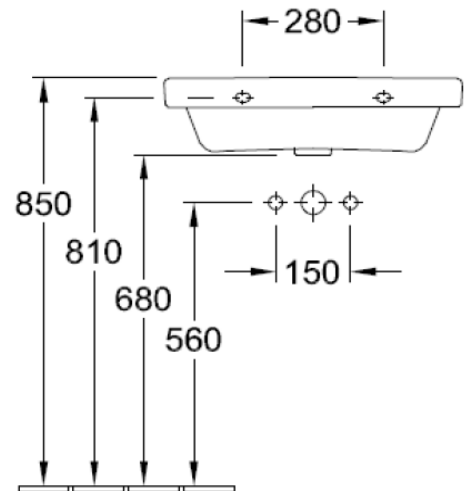

Artikel	211751xxx241	1. Ausgabe	1-2017
Article		1. Edition	
Articolo		1. Edizione	
Art. No	4188 6G XX	Mut.	
Waschtisch ARCHITECTURA			
Lavabo ARCHITECTURA			
Lavabo ARCHITECTURA			
Copyright			

Die Massangaben in Millimeter verstehen sich unter dem Vorbehalt der Werkstoleranzen, eventuell späterer Änderungen sowie weiterer Montagemöglichkeiten. Die Haftung für Folgen fehlerhafter oder unvollständiger Massangaben ist ausgeschlossen (Art. 100 OR).

Les dimensions en millimètre s'entendent sous réserve des tolérances d'usine, d'éventuelles modifications ultérieures, de même que de nouvelles possibilités de montage. La responsabilité ne peut être engagée en cas de cotes manquantes ou erronées (CD art. 100).

Le dimensioni in millimetri s'intendono fatte salve le tolleranze di fabbricazione, le eventuali modifiche successive e le ulteriori alternative di montaggio. Si declina qualsiasi responsabilità per le conseguenze legate a dimensioni errate o incomplete (art. 100 CO).