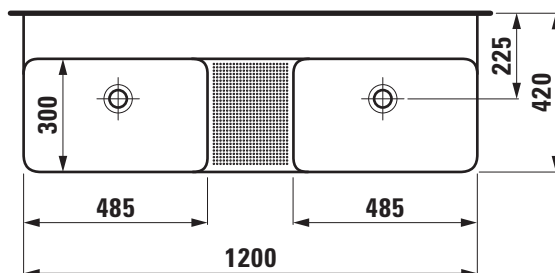

Artikel 211809xxx242 1. Ausgabe 08-2019  
 Article 211809xxx242 1. Edition  
 Articolo 211809xxx242 1. Edizione

Art.No. H814282xxx1091 Mut.

**Doppelwaschtisch VAL**  
**Lavabo double VAL**  
**Lavabo doppio VAL**

Copyright by

**LAUFEN**

Bathroom Culture since 1892  www.laufen.com

Die Massangaben in Millimeter verstehen sich unter dem Vorbehalt der Werkstoleranzen, eventuell späterer Änderungen sowie weiterer Montagemöglichkeiten. Die Haftung für Folgen fehlerhafter oder unvollständiger Massangaben ist ausgeschlossen (Art. 100 OR).

*Les dimensions en millimètre s'entendent sous réserve des tolérances d'usine, d'éventuelles modifications ultérieures, de même que de nouvelles possibilités de montage. La responsabilité ne peut être engagée en cas de cotes manquantes ou erronées (CD art. 100).*

Le dimensioni in millimetri s'intendono fatte salve le tolleranze di fabbricazione, le eventuali modifiche successive e le ulteriori alternative di montaggio. Si declina qualsiasi responsabilità per le conseguenze legate a dimensioni errate o incomplete (art. 100 CO).