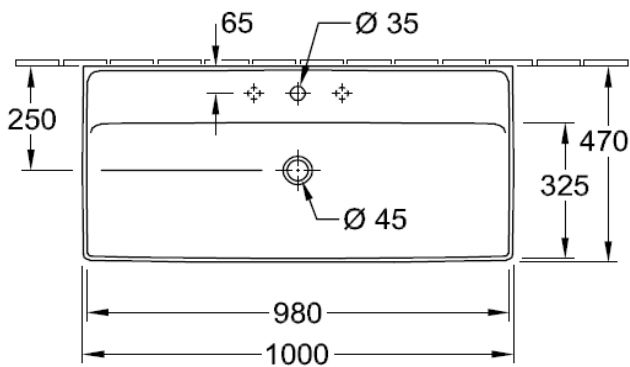

Artikel	1. Ausgabe	
Article	211823xxx241	7-2019
Articolo	1. Edition	
Art. No	4A33 A5 XX	Mut.
Waschtisch COLLARO		
Lavabo COLLARO		
Lavabo COLLARO		

Die Massangaben in Millimeter verstehen sich unter dem Vorbehalt der Werkstoleranzen, eventuell späterer Änderungen sowie weiterer Montagemöglichkeiten. Die Haftung für Folgen fehlerhafter oder unvollständiger Massangaben ist ausgeschlossen (Art. 100 OR).

Les dimensions en millimètre s'entendent sous réserve des tolérances d'usine, d'éventuelles modifications ultérieures, de même que de nouvelles possibilités de montage. La responsabilité ne peut être engagée en cas de cotes manquantes ou erronées (CD art. 100).

Le dimensioni in millimetri s'intendono fatte salve le tolleranze di fabbricazione, le eventuali modifiche successive e le ulteriori alternative di montaggio. Si declina qualsiasi responsabilità per le conseguenze legate a dimensioni errate o incomplete (art. 100 CO).