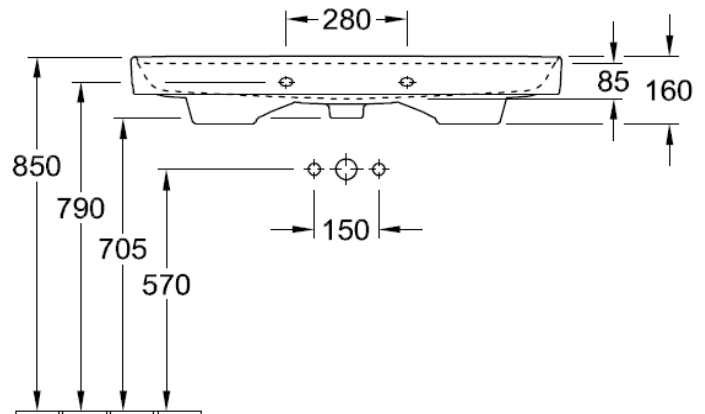

Artikel	1. Ausgabe	
Article	211823xxx241	7-2019
Articolo	1. Edition	
Art. No	4A33 A5 XX	Mut.
Waschtisch COLLARO		
Lavabo COLLARO		
Lavabo COLLARO		

Die Massangaben in Millimeter verstehen sich unter dem Vorbehalt der Werkstoleranzen, eventuell späterer Änderungen sowie weiterer Montagemöglichkeiten. Die Haftung für Folgen fehlerhafter oder unvollständiger Massangaben ist ausgeschlossen (Art. 100 OR).

Les dimensions en millimètre s'entendent sous réserve des tolérances d'usine, d'éventuelles modifications ultérieures, de même que de nouvelles possibilités de montage. La responsabilité ne peut être engagée en cas de cotes manquantes ou erronées (CD art. 100).

Le dimensioni in millimetri s'intendono fatte salve le tolleranze di fabbricazione, le eventuali modifiche successive e le ulteriori alternative di montaggio. Si declina qualsiasi responsabilità per le conseguenze legate a dimensioni errate o incomplete (art. 100 CO).