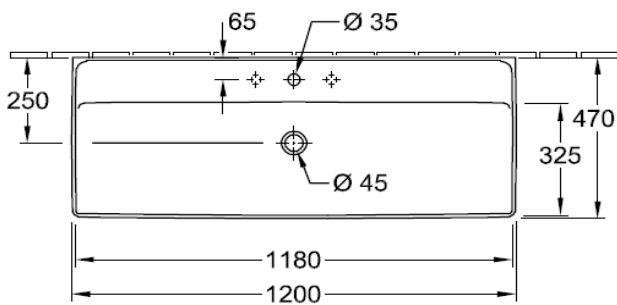

Artikel	211827xxx241	1. Ausgabe	7-2019
Article		1. Edition	
Articolo		1. Edizione	
Art. No	4A33 C2 XX	Mut.	
Waschtisch COLLARO			
Lavabo COLLARO			
Lavabo COLLARO			

Die Massangaben in Millimeter verstehen sich unter dem Vorbehalt der Werkstoleranzen, eventuell späterer Änderungen sowie weiterer Montagemöglichkeiten. Die Haftung für Folgen fehlerhafter oder unvollständiger Massangaben ist ausgeschlossen (Art. 100 OR).

Les dimensions en millimètre s'entendent sous réserve des tolérances d'usine, d'éventuelles modifications ultérieures, de même que de nouvelles possibilités de montage. La responsabilité ne peut être engagée en cas de cotes manquantes ou erronées (CD art. 100).

Le dimensioni in millimetri s'intendono fatte salve le tolleranze di fabbricazione, le eventuali modifiche successive e le ulteriori alternative di montaggio. Si declina qualsiasi responsabilità per le conseguenze legate a dimensioni errate o incomplete (art. 100 CO).