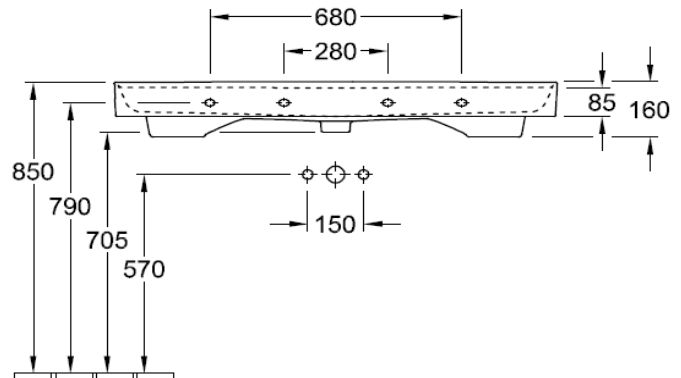

Artikel	211827xxx241	1. Ausgabe	7-2019
Article		1. Edition	
Articolo		1. Edizione	
Art. No	4A33 C2 XX	Mut.	
Waschtisch COLLARO			
Lavabo COLLARO			
Lavabo COLLARO			

Die Massangaben in Millimeter verstehen sich unter dem Vorbehalt der Werkstoleranzen, eventuell späterer Änderungen sowie weiterer Montagemöglichkeiten. Die Haftung für Folgen fehlerhafter oder unvollständiger Massangaben ist ausgeschlossen (Art. 100 OR).

Les dimensions en millimètre s'entendent sous réserve des tolérances d'usine, d'éventuelles modifications ultérieures, de même que de nouvelles possibilités de montage. La responsabilité ne peut être engagée en cas de cotes manquantes ou erronées (CD art. 100).

Le dimensioni in millimetri s'intendono fatte salve le tolleranze di fabbricazione, le eventuali modifiche successive e le ulteriori alternative di montaggio. Si declina qualsiasi responsabilità per le conseguenze legate a dimensioni errate o incomplete (art. 100 CO).