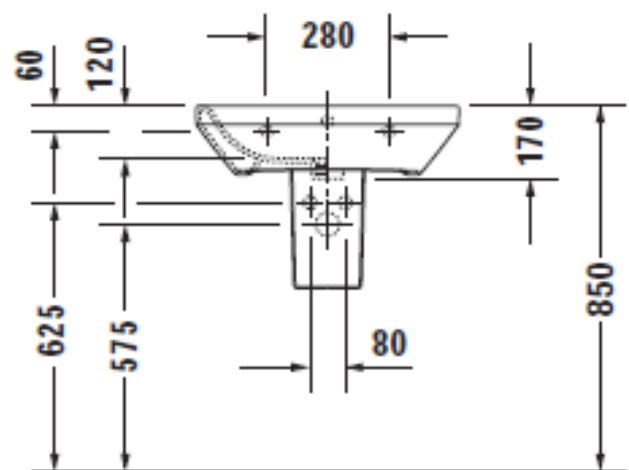

Artikel	212278	1. Ausgabe	3-2015
Article		1. Edition	
Articolo		1. Edizione	
Art. No	23196000X0	Mut.	

Waschtisch DURASTYLE

Lavabo DURASTYLE

Lavabo DURASTYLE

Copyright

Die Massangaben in Millimeter verstehen sich unter dem Vorbehalt der Werkstoleranzen, eventuell späterer Änderungen sowie weiterer Montagemöglichkeiten. Die Haftung für Folgen fehlerhafter oder unvollständiger Massangaben ist ausgeschlossen (Art. 100 OR).

Les dimensions en millimètre s'entendent sous réserve des tolérances d'usine, d'éventuelles modifications ultérieures, de même que de nouvelles possibilités de montage. La responsabilité ne peut être engagée en cas de cotes manquantes ou erronées (CD art. 100).

Le dimensioni in millimetri s'intendono fatte salve le tolleranze di fabbricazione, le eventuali modifiche successive e le ulteriori alternative di montaggio. Si declina qualsiasi responsabilità per le conseguenze legate a dimensioni errate o incomplete (art. 100 CO).