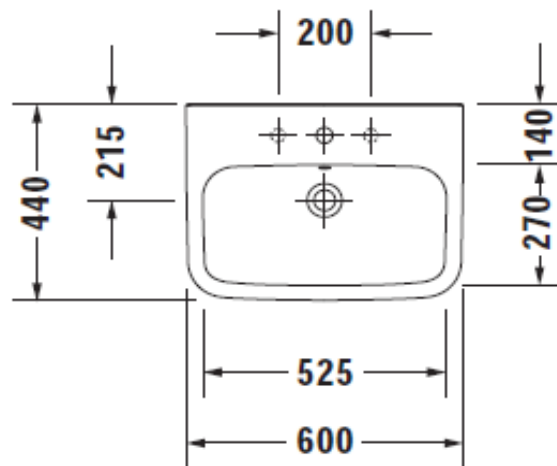

Artikel	212278	1. Ausgabe	3-2015
Article		1. Edition	
Articolo		1. Edizione	
Art. No	23196000X0	Mut.	

Waschtisch DURASTYLE

Lavabo DURASTYLE

Lavabo DURASTYLE

Copyright

Die Massangaben in Millimeter verstehen sich unter dem Vorbehalt der Werkstoleranzen, eventuell späterer Änderungen sowie weiterer Montagemöglichkeiten. Die Haftung für Folgen fehlerhafter oder unvollständiger Massangaben ist ausgeschlossen (Art. 100 OR).

Les dimensions en millimètre s'entendent sous réserve des tolérances d'usine, d'éventuelles modifications ultérieures, de même que de nouvelles possibilités de montage. La responsabilité ne peut être engagée en cas de cotes manquantes ou erronées (CD art. 100).

Le dimensioni in millimetri s'intendono fatte salve le tolleranze di fabbricazione, le eventuali modifiche successive e le ulteriori alternative di montaggio. Si declina qualsiasi responsabilità per le conseguenze legate a dimensioni errate o incomplete (art. 100 CO).