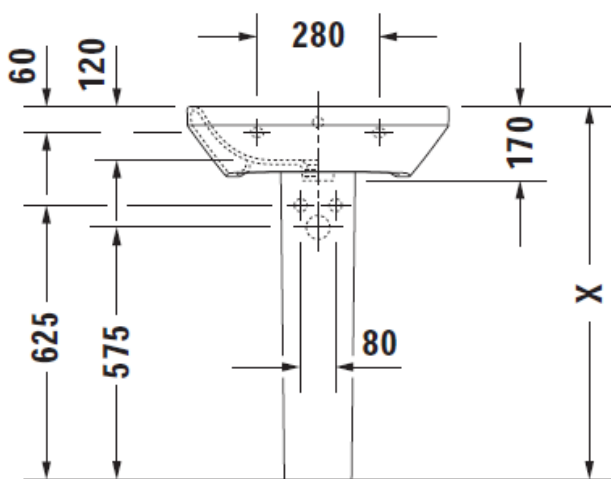

Artikel	212278	1. Ausgabe	3-2015
Article		1. Edition	
Articolo		1. Edizione	
Art. No	23196000X0	Mut.	

Waschtisch DURASTYLE

Lavabo DURASTYLE

Lavabo DURASTYLE

Copyright

Die Massangaben in Millimeter verstehen sich unter dem Vorbehalt der Werkstoleranzen, eventuell späterer Änderungen sowie weiterer Montagemöglichkeiten. Die Haftung für Folgen fehlerhafter oder unvollständiger Massangaben ist ausgeschlossen (Art. 100 OR).

Les dimensions en millimètre s'entendent sous réserve des tolérances d'usine, d'éventuelles modifications ultérieures, de même que de nouvelles possibilités de montage. La responsabilité ne peut être engagée en cas de cotes manquantes ou erronées (CD art. 100).

Le dimensioni in millimetri s'intendono fatte salve le tolleranze di fabbricazione, le eventuali modifiche successive e le ulteriori alternative di montaggio. Si declina qualsiasi responsabilità per le conseguenze legate a dimensioni errate o incomplete (art. 100 CO).