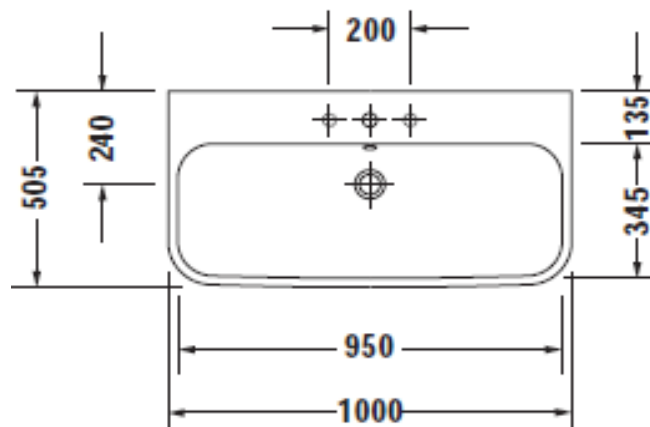

Artikel	212296	1. Ausgabe	3-2015
Article		1. Edition	
Articolo		1. Edizione	
Art. No	23181000X0	Mut.	

Möbelwaschtisch HAPPY D.2
Lavabo pour meuble HAPPY D.2
Lavabo per mobile HAPPY D.2

6366 Happy D.2

Die Massangaben in Millimeter verstehen sich unter dem Vorbehalt der Werkstoleranzen, eventuell späterer Änderungen sowie weiterer Montagemöglichkeiten. Die Haftung für Folgen fehlerhafter oder unvollständiger Massangaben ist ausgeschlossen (Art. 100 OR).

Les dimensions en millimètre s'entendent sous réserve des tolérances d'usine, d'éventuelles modifications ultérieures, de même que de nouvelles possibilités de montage. La responsabilité ne peut être engagée en cas de cotes manquantes ou erronées (CD art. 100).

Le dimensioni in millimetri s'intendono fatte salve le tolleranze di fabbricazione, le eventuali modifiche successive e le ulteriori alternative di montaggio. Si declina qualsiasi responsabilità per le conseguenze legate a dimensioni errate o incomplete (art. 100 CO).