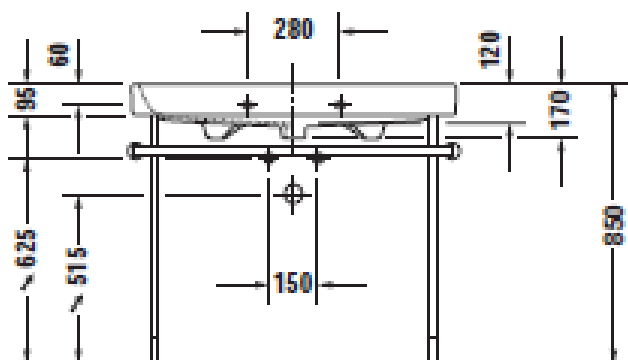

Artikel	212296	1. Ausgabe	3-2015
Article		1. Edition	
Articolo		1. Edizione	
Art. No	23181000X0	Mut.	

Möbelwaschtisch HAPPY D.2
Lavabo pour meuble HAPPY D.2
Lavabo per mobile HAPPY D.2

6366 Happy D.2

Die Massangaben in Millimeter verstehen sich unter dem Vorbehalt der Werkstoleranzen, eventuell späterer Änderungen sowie weiterer Montagemöglichkeiten. Die Haftung für Folgen fehlerhafter oder unvollständiger Massangaben ist ausgeschlossen (Art. 100 OR).

Les dimensions en millimètre s'entendent sous réserve des tolérances d'usine, d'éventuelles modifications ultérieures, de même que de nouvelles possibilités de montage. La responsabilité ne peut être engagée en cas de cotes manquantes ou erronées (CD art. 100).

Le dimensioni in millimetri s'intendono fatte salve le tolleranze di fabbricazione, le eventuali modifiche successive e le ulteriori alternative di montaggio. Si declina qualsiasi responsabilità per le conseguenze legate a dimensioni errate o incomplete (art. 100 CO).