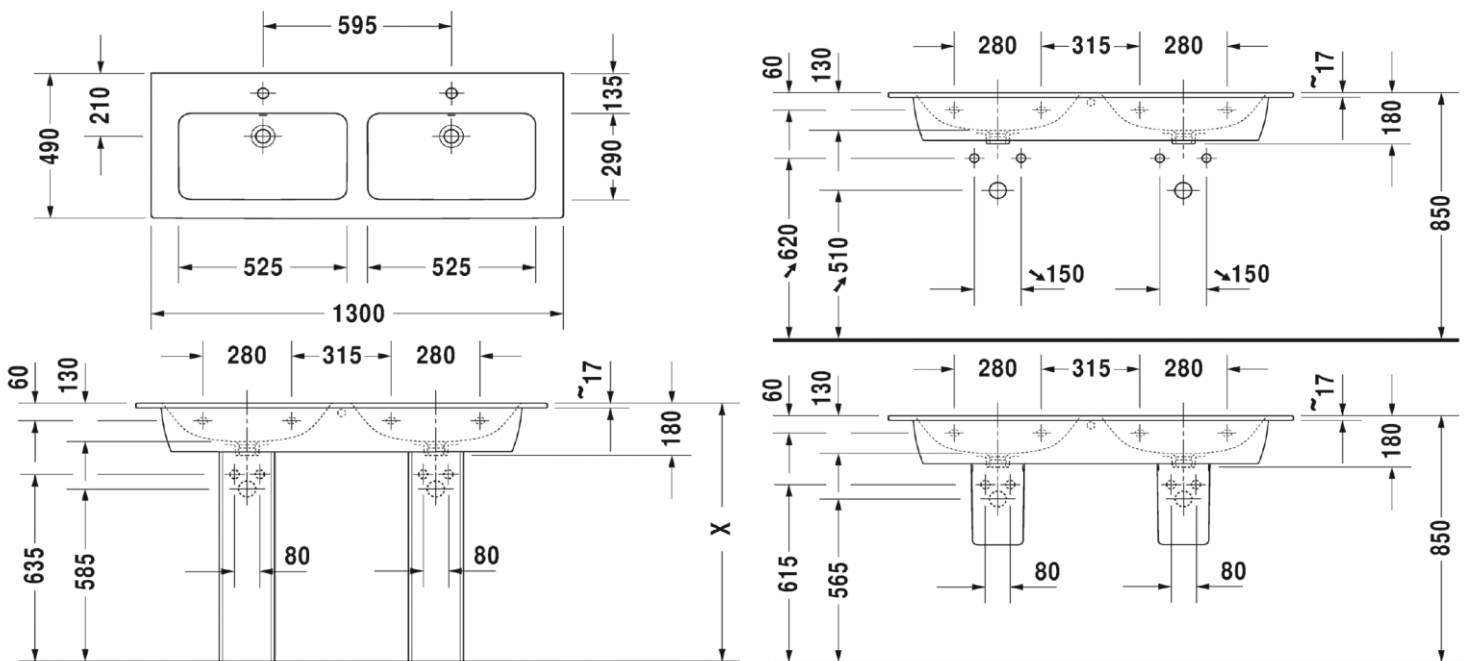

Artikel	212332	1. Ausgabe	
Article		1. Edition	12-2015
Articolo		1. Edizione	
Art. No	23361300X0	Mut.	

Doppelwaschtisch ME BY STARCK

Lavabo double ME BY STARCK

Lavabo doppio ME BY STARCK

Die Massangaben in Millimeter verstehen sich unter dem Vorbehalt der Werkstoleranzen, eventuell späterer Änderungen sowie weiterer Montagemöglichkeiten. Die Haftung für Folgen fehlerhafter oder unvollständiger Massangaben ist ausgeschlossen (Art. 100 OR).

Les dimensions en millimètre s'entendent sous réserve des tolérances d'usine, d'éventuelles modifications ultérieures, de même que de nouvelles possibilités de montage. La responsabilité ne peut être engagée en cas de cotes manquantes ou erronées (CD art. 100).

Le dimensioni in millimetri s'intendono fatte salve le tolleranze di fabbricazione, le eventuali modifiche successive e le ulteriori alternative di montaggio. Si declina qualsiasi responsabilità per le conseguenze legate a dimensioni errate o incomplete (art. 100 CO).