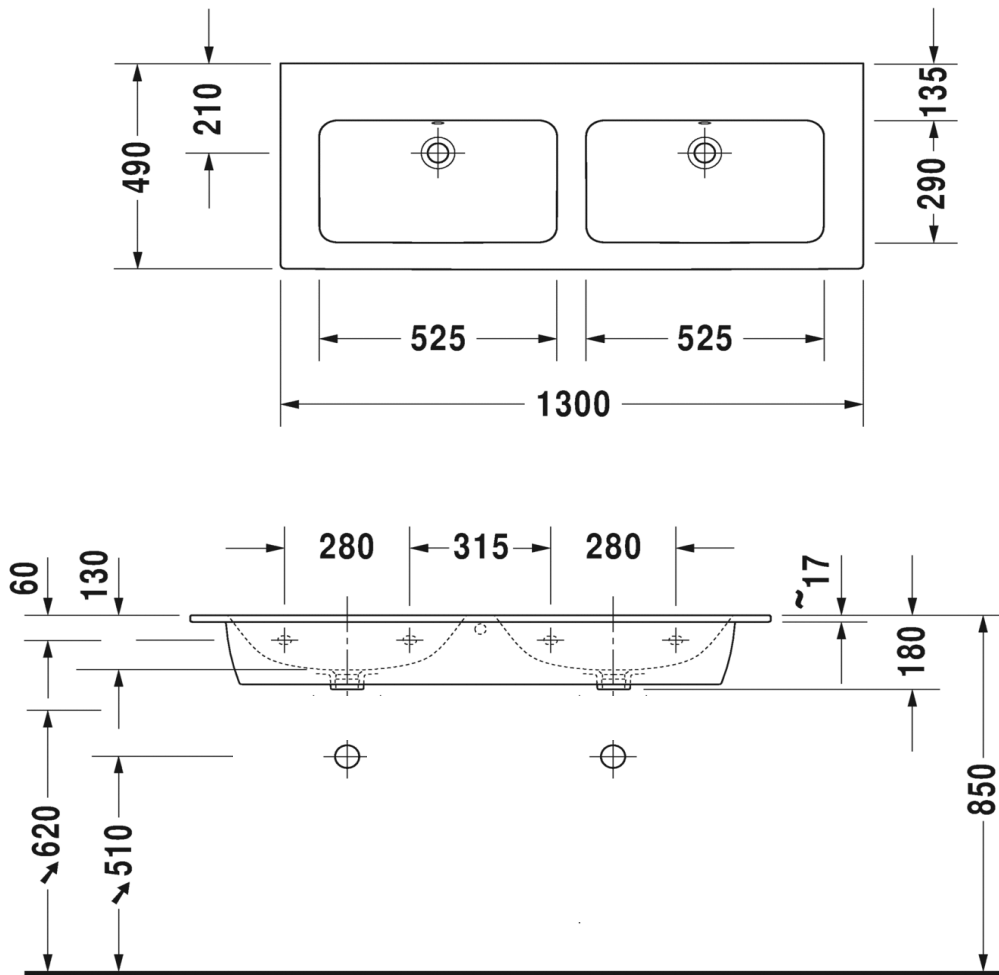

Artikel	1. Ausgabe	
Article	212332xxx242	1. Edition 4-2022
Articolo	1. Edizione	
Art. No	2336130060	Mut.

Doppelwaschtisch ME BY STARCK
Lavabo double ME BY STARCK
Lavabo doppio ME BY STARCK

Die Massangaben in Millimeter verstehen sich unter dem Vorbehalt der Werkstoleranzen, eventuell späterer Änderungen sowie weiterer Montagemöglichkeiten. Die Haftung für Folgen fehlerhafter oder unvollständiger Massangaben ist ausgeschlossen (Art. 100 OR).

Les dimensions en millimètre s'entendent sous réserve des tolérances d'usine, d'éventuelles modifications ultérieures, de même que de nouvelles possibilités de montage. La responsabilité ne peut être engagée en cas de cotes manquantes ou erronées (CD art. 100).

Le dimensioni in millimetri s'intendono fatte salve le tolleranze di fabbricazione, le eventuali modifiche successive e le ulteriori alternative di montaggio. Si declina qualsiasi responsabilità per le conseguenze legate a dimensioni errate o incomplete (art. 100 CO).