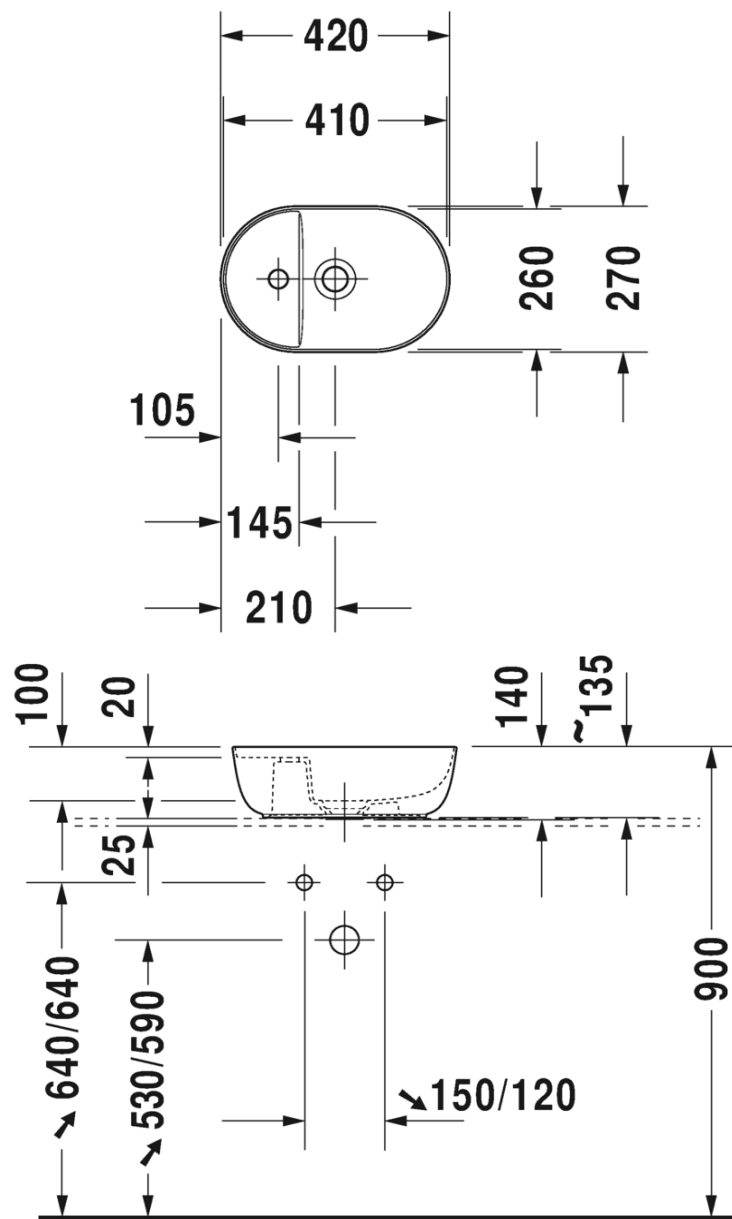

Artikel	1. Ausgabe
Article	212364xxx241
Articolo	1. Edition
	6-2017
Art. No	1. Edizione
	038142XXXX
	Mut.

Aufsatzwaschtisch LUV
Lavabo à poser LUV
Lavabo a mettere LUV

Die Massangaben in Millimeter verstehen sich unter dem Vorbehalt der Werkstoleranzen, eventuell späterer Änderungen sowie weiterer Montagemöglichkeiten. Die Haftung für Folgen fehlerhafter oder unvollständiger Massangaben ist ausgeschlossen (Art. 100 OR).

Les dimensions en millimètre s'entendent sous réserve des tolérances d'usine, d'éventuelles modifications ultérieures, de même que de nouvelles possibilités de montage. La responsabilité ne peut être engagée en cas de cotes manquantes ou erronées (CD art. 100).

Le dimensioni in millimetri s'intendono fatte salve le tolleranze di fabbricazione, le eventuali modifiche successive e le ulteriori alternative di montaggio. Si declina qualsiasi responsabilità per le conseguenze legate a dimensioni errate o incomplete (art. 100 CO).