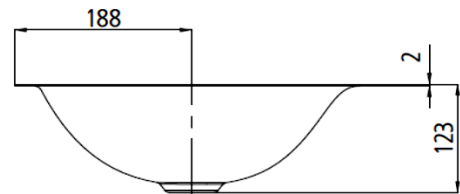

Artikel		1. Ausgabe	
Article	212407	1. Edition	1-2016
Articolo		1. Edizione	
Art. No	906006003001	Mut.	12-2022

Einbauwaschtisch SILENIO
Lavabo à encastrer SILENIO
Lavabo ad incasso SILENIO

KALDEWEI

Die Massangaben in Millimeter verstehen sich unter dem Vorbehalt der Werkstoleranzen, eventuell späterer Änderungen sowie weiterer Montagemöglichkeiten. Die Haftung für Folgen fehlerhafter oder unvollständiger Massangaben ist ausgeschlossen (Art. 100 OR).

Les dimensions en millimètre s'entendent sous réserve des tolérances d'usine, d'éventuelles modifications ultérieures, de même que de nouvelles possibilités de montage. La responsabilité ne peut être engagée en cas de cotes manquantes ou erronées (CD art. 100).