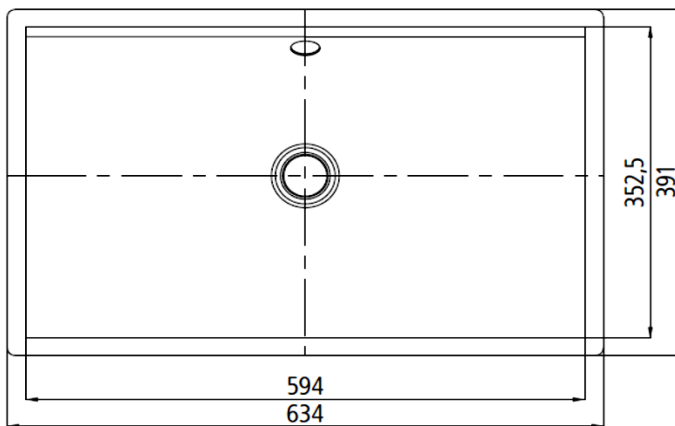

Artikel		1. Ausgabe	
Article	212407	1. Edition	1-2016
Articolo		1. Edizione	
Art. No	906006003001	Mut.	12-2022

Einbauwaschtisch SILENIO
Lavabo à encastrer SILENIO
Lavabo ad incasso SILENIO

KALDEWEI

Die Massangaben in Millimeter verstehen sich unter dem Vorbehalt der Werkstoleranzen, eventuell späterer Änderungen sowie weiterer Montagemöglichkeiten. Die Haftung für Folgen fehlerhafter oder unvollständiger Massangaben ist ausgeschlossen (Art. 100 OR).

Les dimensions en millimètre s'entendent sous réserve des tolérances d'usine, d'éventuelles modifications ultérieures, de même que de nouvelles possibilités de montage. La responsabilité ne peut être engagée en cas de cotes manquantes ou erronées (CD art. 100).

Le dimensioni in millimetri s'intendono fatte salve le tolleranze di fabbricazione, le eventuali modifiche successive e le ulteriori alternative di montaggio. Si declina qualsiasi responsabilità per le conseguenze legate a dimensioni errate o incomplete (art. 100 CO).