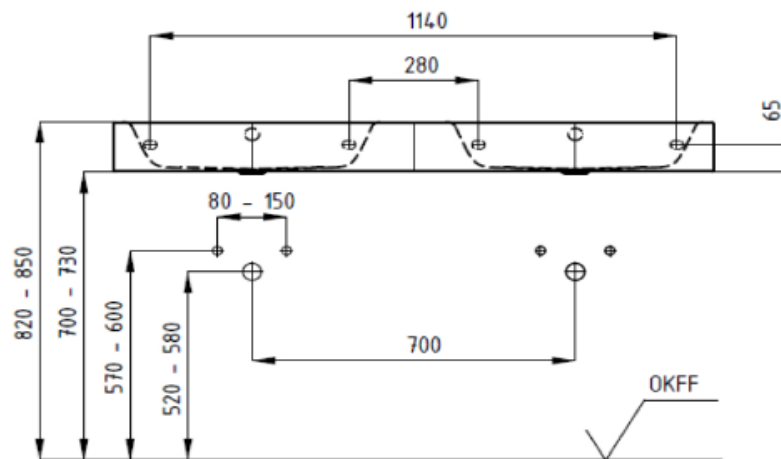

Artikel	212433xxx244	1. Ausgabe	
Article		1. Edition	9-2017
Articolo		1. Edizione	
Art. No	9067060XXXXX	Mut.	12-2022

Doppelwaschtisch PURO
Lavabo double PURO
Lavabo doppio PURO

KALDEWEI

Die Massangaben in Millimeter verstehen sich unter dem Vorbehalt der Werkstoleranzen, eventuell späterer Änderungen sowie weiterer Montagemöglichkeiten. Die Haftung für Folgen fehlerhafter oder unvollständiger Massangaben ist ausgeschlossen (Art. 100 OR).

Les dimensions en millimètre s'entendent sous réserve des tolérances d'usine, d'éventuelles modifications ultérieures, de même que de nouvelles possibilités de montage. La responsabilité ne peut être engagée en cas de cotes manquantes ou erronées (CD art. 100).

Le dimensioni in millimetri s'intendono fatte salve le tolleranze di fabbricazione, le eventuali modifiche successive e le ulteriori alternative di montaggio. Si declina qualsiasi responsabilità per le conseguenze legate a dimensioni errate o incomplete (art. 100 CO).