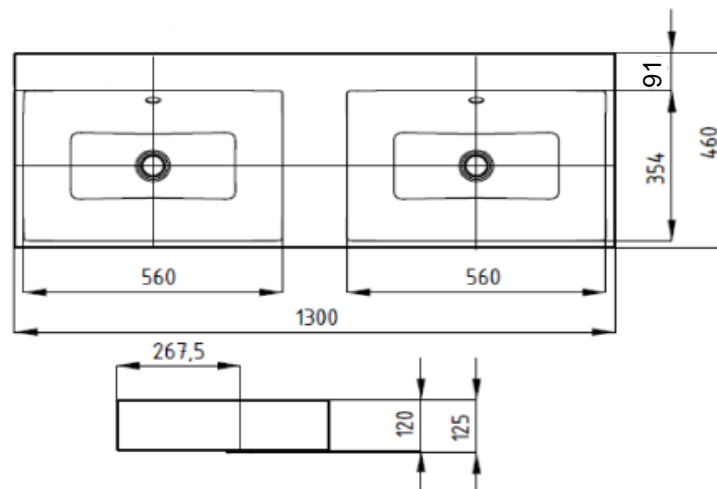

Artikel	212433xxx244	1. Ausgabe	
Article		1. Edition	9-2017
Articolo		1. Edizione	
Art. No	9067060XXXXX	Mut.	12-2022

Doppelwaschtisch PURO
Lavabo double PURO
Lavabo doppio PURO

KALDEWEI

Die Massangaben in Millimeter verstehen sich unter dem Vorbehalt der Werkstoleranzen, eventuell späterer Änderungen sowie weiterer Montagemöglichkeiten. Die Haftung für Folgen fehlerhafter oder unvollständiger Massangaben ist ausgeschlossen (Art. 100 OR).

Les dimensions en millimètre s'entendent sous réserve des tolérances d'usine, d'éventuelles modifications ultérieures, de même que de nouvelles possibilités de montage. La responsabilité ne peut être engagée en cas de cotes manquantes ou erronées (CD art. 100).

Le dimensioni in millimetri s'intendono fatte salve le tolleranze di fabbricazione, le eventuali modifiche successive e le ulteriori alternative di montaggio. Si declina qualsiasi responsabilità per le conseguenze legate a dimensioni errate o incomplete (art. 100 CO).