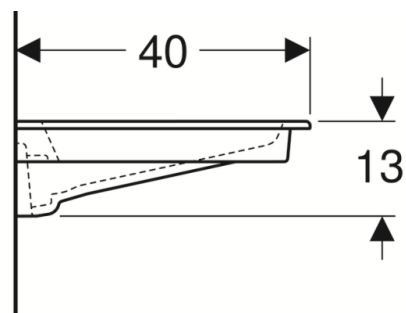

Artikel	1. Ausgabe	
Article	<b>212452</b>	1. Edition <b>9-2019</b>
Articolo		1. Edizione
Art. No	500.391.01.X	Mut.

**Waschtisch ONE**  
**Lavabo ONE**  
**Lavabo ONE**

Copyright

**■ GEBERIT**

Die Massangaben in Centimeter verstehen sich unter dem Vorbehalt der Werkstoleranzen, eventuell späterer Änderungen sowie weiterer Montagemöglichkeiten. Die Haftung für Folgen fehlerhafter oder unvollständiger Massangaben ist ausgeschlossen (Art. 100 OR).

*Les dimensions en centimètre s'entendent sous réserve des tolérances d'usine, d'éventuelles modifications ultérieures, de même que de nouvelles possibilités de montage. La responsabilité ne peut être engagée en cas de cotes manquantes ou erronées (CD art. 100).*

Le dimensioni in centimetro s'intendono fatte salve le tolleranze di fabbricazione, le eventuali modifiche successive e le ulteriori alternative di montaggio. Si declina qualsiasi responsabilità per le conseguenze legate a dimensioni errate o incomplete (art. 100 CO).