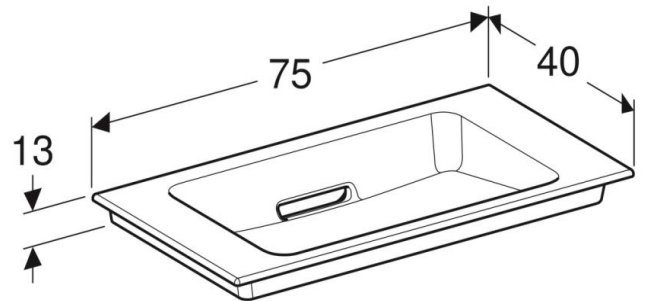

Artikel	1. Ausgabe	
Article	<b>212452</b>	1. Edition <b>9-2019</b>
Articolo		1. Edizione
Art. No	500.391.01.X	Mut.

**Waschtisch ONE**  
**Lavabo ONE**  
**Lavabo ONE**

Copyright

**■ GEBERIT**

Die Massangaben in Centimeter verstehen sich unter dem Vorbehalt der Werkstoleranzen, eventuell späterer Änderungen sowie weiterer Montagemöglichkeiten. Die Haftung für Folgen fehlerhafter oder unvollständiger Massangaben ist ausgeschlossen (Art. 100 OR).

*Les dimensions en centimètre s'entendent sous réserve des tolérances d'usine, d'éventuelles modifications ultérieures, de même que de nouvelles possibilités de montage. La responsabilité ne peut être engagée en cas de cotes manquantes ou erronées (CD art. 100).*

Le dimensioni in centimetro s'intendono fatte salve le tolleranze di fabbricazione, le eventuali modifiche successive e le ulteriori alternative di montaggio. Si declina qualsiasi responsabilità per le conseguenze legate a dimensioni errate o incomplete (art. 100 CO).