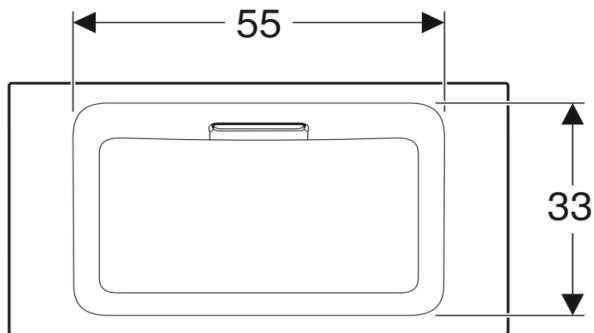

Artikel	1. Ausgabe	
Article	<b>212452</b>	1. Edition <b>9-2019</b>
Articolo		1. Edizione
Art. No	500.391.01.X	Mut.

**Waschtisch ONE**  
**Lavabo ONE**  
**Lavabo ONE**

Copyright

**■ GEBERIT**

Die Massangaben in Centimeter verstehen sich unter dem Vorbehalt der Werkstoleranzen, eventuell späterer Änderungen sowie weiterer Montagemöglichkeiten. Die Haftung für Folgen fehlerhafter oder unvollständiger Massangaben ist ausgeschlossen (Art. 100 OR).

*Les dimensions en centimètre s'entendent sous réserve des tolérances d'usine, d'éventuelles modifications ultérieures, de même que de nouvelles possibilités de montage. La responsabilité ne peut être engagée en cas de cotes manquantes ou erronées (CD art. 100).*

Le dimensioni in centimetro s'intendono fatte salve le tolleranze di fabbricazione, le eventuali modifiche successive e le ulteriori alternative di montaggio. Si declina qualsiasi responsabilità per le conseguenze legate a dimensioni errate o incomplete (art. 100 CO).