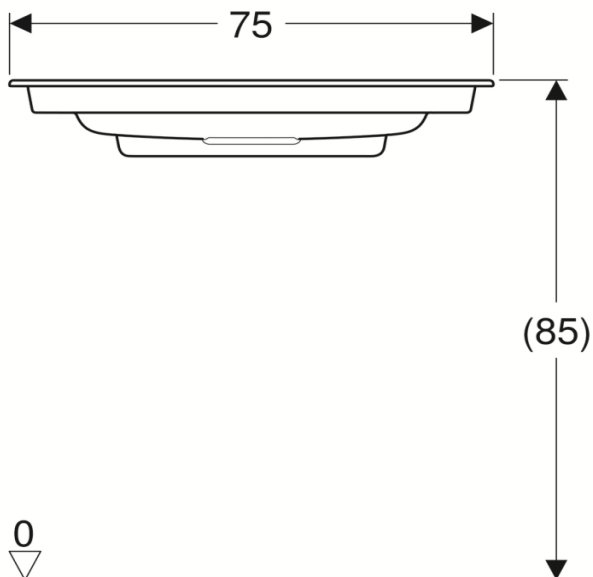

Artikel	1. Ausgabe	
Article	<b>212452</b>	1. Edition <b>9-2019</b>
Articolo		1. Edizione
Art. No	500.391.01.X	Mut.

**Waschtisch ONE**  
**Lavabo ONE**  
**Lavabo ONE**

Copyright

**■ GEBERIT**

Die Massangaben in Centimeter verstehen sich unter dem Vorbehalt der Werkstoleranzen, eventuell späterer Änderungen sowie weiterer Montagemöglichkeiten. Die Haftung für Folgen fehlerhafter oder unvollständiger Massangaben ist ausgeschlossen (Art. 100 OR).

*Les dimensions en centimètre s'entendent sous réserve des tolérances d'usine, d'éventuelles modifications ultérieures, de même que de nouvelles possibilités de montage. La responsabilité ne peut être engagée en cas de cotes manquantes ou erronées (CD art. 100).*

Le dimensioni in centimetro s'intendono fatte salve le tolleranze di fabbricazione, le eventuali modifiche successive e le ulteriori alternative di montaggio. Si declina qualsiasi responsabilità per le conseguenze legate a dimensioni errate o incomplete (art. 100 CO).