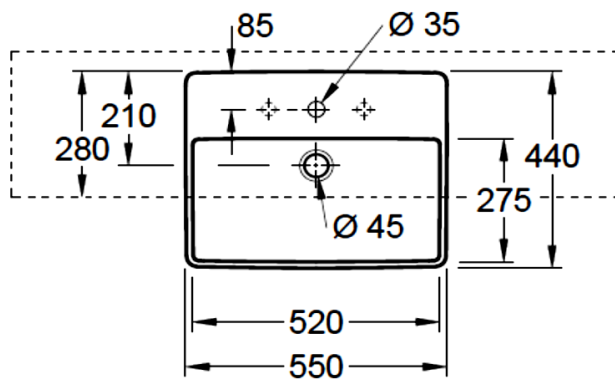

Artikel	1. Ausgabe	
Article	212489xxx241	1. Edition 5-2017
Articolo	1. Edizione	
Art. No	4A065501	Mut. 1-2024

Einbauwaschtisch AVENTO
Lavabo à encastrer AVENTO
Lavabo ad incasso AVENTO

Die Massangaben in Millimeter verstehen sich unter dem Vorbehalt der Werkstoleranzen, eventuell späterer Änderungen sowie weiterer Montagemöglichkeiten. Die Haftung für Folgen fehlerhafter oder unvollständiger Massangaben ist ausgeschlossen (Art. 100 OR).

Les dimensions en millimètre s'entendent sous réserve des tolérances d'usine, d'éventuelles modifications ultérieures, de même que de nouvelles possibilités de montage. La responsabilité ne peut être engagée en cas de cotes manquantes ou erronées (CD art. 100).

Le dimensioni in millimetri s'intendono fatte salve le tolleranze di fabbricazione, le eventuali modifiche successive e le ulteriori alternative di montaggio. Si declina qualsiasi responsabilità per le conseguenze legate a dimensioni errate o incomplete (art. 100 CO).