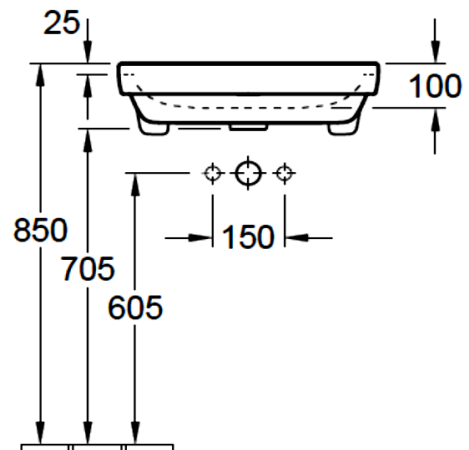

Artikel	1. Ausgabe	
Article	212489xxx241	1. Edition 5-2017
Articolo	1. Edizione	
Art. No	4A065501	Mut. 1-2024

Einbauwaschtisch AVENTO
Lavabo à encastrer AVENTO
Lavabo ad incasso AVENTO

Die Massangaben in Millimeter verstehen sich unter dem Vorbehalt der Werkstoleranzen, eventuell späterer Änderungen sowie weiterer Montagemöglichkeiten. Die Haftung für Folgen fehlerhafter oder unvollständiger Massangaben ist ausgeschlossen (Art. 100 OR).

Les dimensions en millimètre s'entendent sous réserve des tolérances d'usine, d'éventuelles modifications ultérieures, de même que de nouvelles possibilités de montage. La responsabilité ne peut être engagée en cas de cotes manquantes ou erronées (CD art. 100).

Le dimensioni in millimetri s'intendono fatte salve le tolleranze di fabbricazione, le eventuali modifiche successive e le ulteriori alternative di montaggio. Si declina qualsiasi responsabilità per le conseguenze legate a dimensioni errate o incomplete (art. 100 CO).