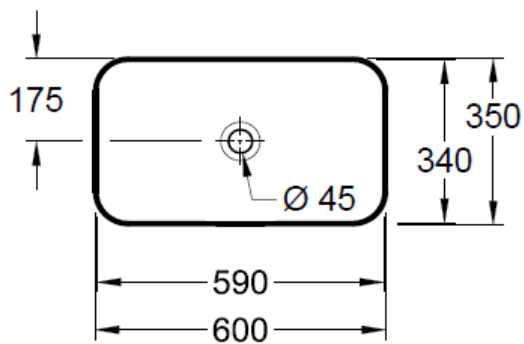

Artikel	1. Ausgabe	
Article	212547xxx244	1. Edition
Articolo		5-2017
Art. No	4143 61 XX	Mut.
Aufsatzwaschtisch FINION		
Lavabo à poser FINION		
Lavabo a mettere FINION		

Copyright

Die Massangaben in Millimeter verstehen sich unter dem Vorbehalt der Werkstoleranzen, eventuell späterer Änderungen sowie weiterer Montagemöglichkeiten. Die Haftung für Folgen fehlerhafter oder unvollständiger Massangaben ist ausgeschlossen (Art. 100 OR).

Les dimensions en millimètre s'entendent sous réserve des tolérances d'usine, d'éventuelles modifications ultérieures, de même que de nouvelles possibilités de montage. La responsabilité ne peut être engagée en cas de cotes manquantes ou erronées (CD art. 100).

Le dimensioni in millimetri s'intendono fatte salve le tolleranze di fabbricazione, le eventuali modifiche successive e le ulteriori alternative di montaggio. Si declina qualsiasi responsabilità per le conseguenze legate a dimensioni errate o incomplete (art. 100 CO).