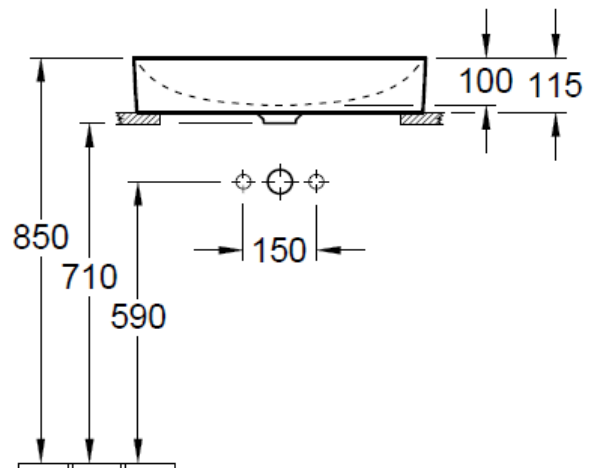

Artikel	1. Ausgabe	
Article	212547xxx244	1. Edition
Articolo		5-2017
Art. No	4143 61 XX	Mut.
Aufsatzwaschtisch FINION		
Lavabo à poser FINION		
Lavabo a mettere FINION		

Copyright

Die Massangaben in Millimeter verstehen sich unter dem Vorbehalt der Werkstoleranzen, eventuell späterer Änderungen sowie weiterer Montagemöglichkeiten. Die Haftung für Folgen fehlerhafter oder unvollständiger Massangaben ist ausgeschlossen (Art. 100 OR).

Les dimensions en millimètre s'entendent sous réserve des tolérances d'usine, d'éventuelles modifications ultérieures, de même que de nouvelles possibilités de montage. La responsabilité ne peut être engagée en cas de cotes manquantes ou erronées (CD art. 100).

Le dimensioni in millimetri s'intendono fatte salve le tolleranze di fabbricazione, le eventuali modifiche successive e le ulteriori alternative di montaggio. Si declina qualsiasi responsabilità per le conseguenze legate a dimensioni errate o incomplete (art. 100 CO).