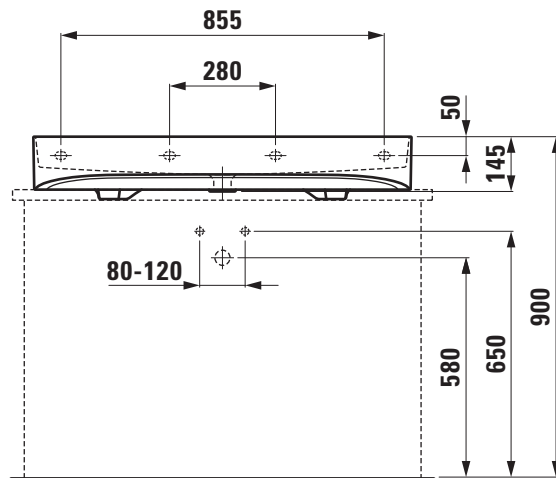

Copyright by

LAUFEN

Bathroom Culture since 1892  www.laufen.com

Die Massangaben in Millimeter verstehen sich unter dem Vorbehalt der Werkstoleranzen, eventuell späterer Änderungen sowie weiterer Montagemöglichkeiten. Die Haftung für Folgen fehlerhafter oder unvollständiger Massangaben ist ausgeschlossen (Art. 100 OR).

Les dimensions en millimètre s'entendent sous réserve des tolérances d'usine, d'éventuelles modifications ultérieures, de même que de nouvelles possibilités de montage. La responsabilité ne peut être engagée en cas de cotes manquantes ou erronées (CD art. 100).

Le dimensioni in millimetri s'intendono fatte salve le tolleranze di fabbricazione, le eventuali modifiche successive e le ulteriori alternative di montaggio. Si declina qualsiasi responsabilità per le conseguenze legate a dimensioni errate o incomplete (art. 100 CO).