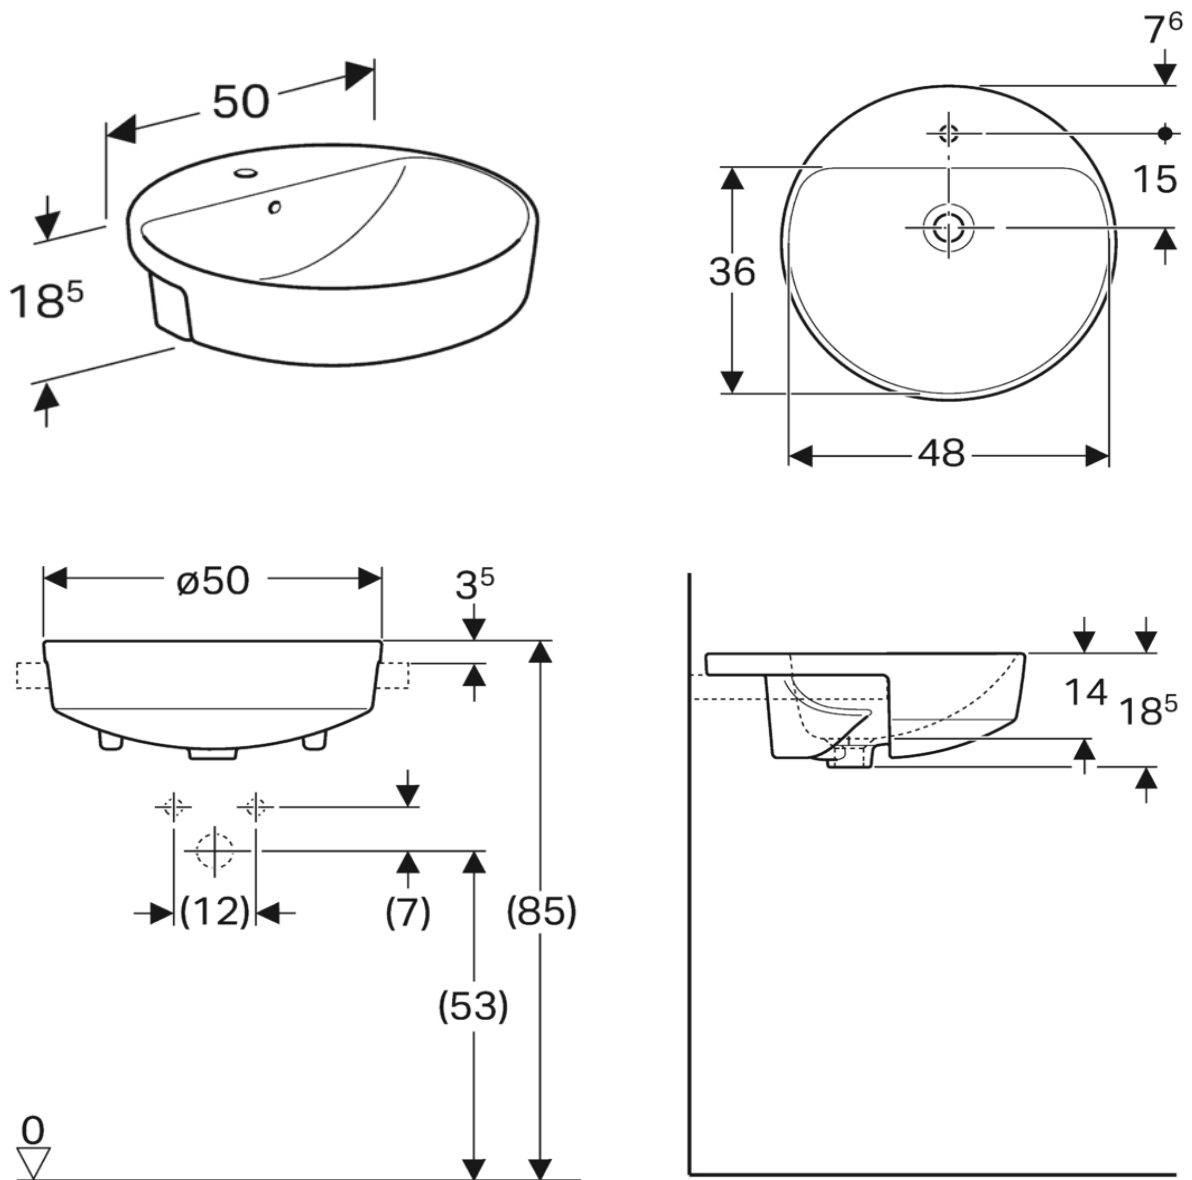

Artikel	212686xxx241	1. Ausgabe	4-2018
Article		1. Edition	
Articolo		1. Edizione	
Art. No	500.782.01.2	Mut.	1-2024

Einbauwaschtisch VARIFORM
Lavabo à encastrer VARIFORM
Lavabo ad incasso VARIFORM

■ GEBERIT

Die Massangaben in cm verstehen sich unter dem Vorbehalt der Werkstoleranzen, eventuell späterer Änderungen sowie weiterer Montagemöglichkeiten. Die Haftung für Folgen fehlerhafter oder unvollständiger Massangaben ist ausgeschlossen (Art. 100 OR).

Les dimensions en cm s'entendent sous réserve des tolérances d'usine, d'éventuelles modifications ultérieures, de même que de nouvelles possibilités de montage. La responsabilité ne peut être engagée en cas de cotes manquantes ou erronées (CD art. 100).

Le dimensioni in cm s'intendono fatte salve le tolleranze di fabbricazione, le eventuali modifiche successive e le ulteriori alternative di montaggio. Si declina qualsiasi responsabilità per le conseguenze legate a dimensioni errate o incomplete (art. 100 CO).