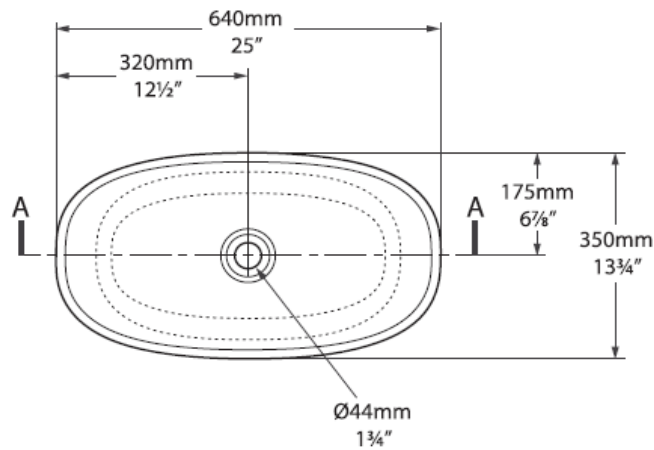

|   |           |             |        |
|---|-----------|-------------|--------|
| Artikel   | 212703    | 1. Ausgabe  | 4-2017 |
| Article   |           | 1. Edition  |        |
| Articolo  |           | 1. Edizione |        |
| Art. No   | VB-BAR-64 | Mut.        |        |
| <b>Aufsatzwaschtisch BARCELONA</b>  |           |             |        |
| <b>Lavabo à poser BARCELONA</b>   |           |             |        |
| <b>Lavabo a mettere BARCELONA</b>   |           |             |        |
| <br>volcanic limestone baths |           |             |        |

*Les dimensions en millimètre s'entendent sous réserve des tolérances d'usine, d'éventuelles modifications ultérieures, de même que de nouvelles possibilités de montage. La responsabilité ne peut être engagée en cas de cotes manquantes ou erronées (CD art. 100).*

Le dimensioni in millimetri s'intendono fatte salve le tolleranze di fabbricazione, le eventuali modifiche successive e le ulteriori alternative di montaggio. Si declina qualsiasi responsabilità per le conseguenze legate a dimensioni errate o incomplete (art. 100 CO).