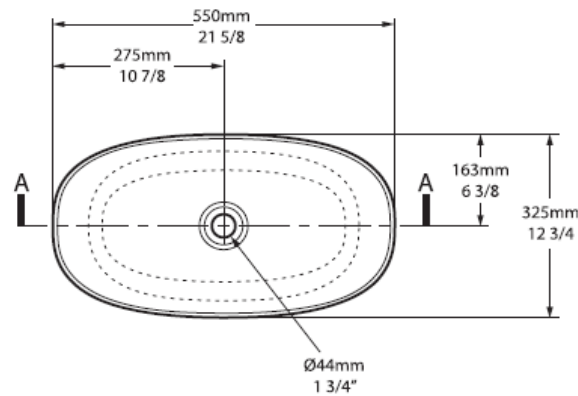

victoria ⊕ albert®

volcanic limestone baths

Die Massangaben in Millimeter verstehen sich unter dem Vorbehalt der Werkstoleranzen, eventuell späterer Änderungen sowie weiterer Montagemöglichkeiten. Die Haftung für Folgen fehlerhafter oder unvollständiger Massangaben ist ausgeschlossen (Art. 100 OR).

*Les dimensions en millimètre s'entendent sous réserve des tolérances d'usine, d'éventuelles modifications ultérieures, de même que de nouvelles possibilités de montage. La responsabilité ne peut être engagée en cas de cotes manquantes ou erronées (CD art. 100).*

Le dimensioni in millimetri s'intendono fatte salve le tolleranze di fabbricazione, le eventuali modifiche successive e le ulteriori alternative di montaggio. Si declina qualsiasi responsabilità per le conseguenze legate a dimensioni errate o incomplete (art. 100 CO).