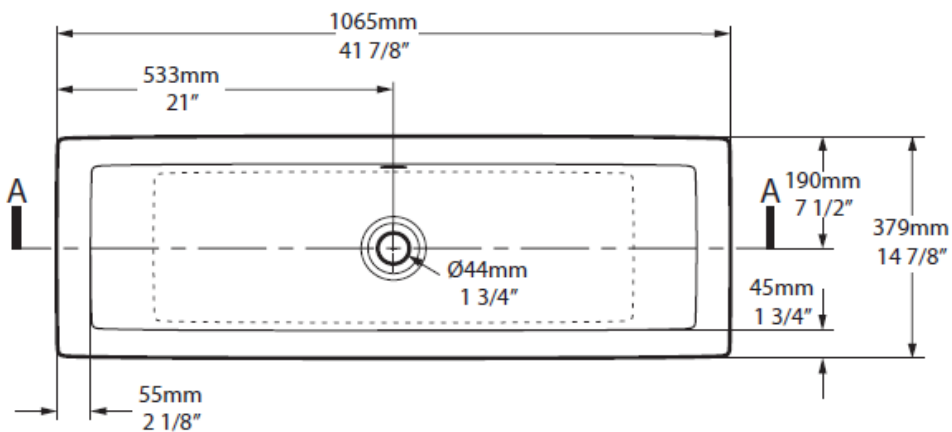

Für Aufsatzwaschtisch
pour lavabo poser
per lavabo d'incasso
987mm x 340mm
38 7/8" x 13 3/8"

Für Einbauwaschtisch
pour lavabo semiencasté
per lavabo sotto piano
933mm x 274mm
36 3/4" x 10 3/4"

Die Massangaben in Millimeter verstehen sich unter dem Vorbehalt der Werkstoleranzen, eventuell späterer Änderungen sowie weiterer Montagemöglichkeiten. Die Haftung für Folgen fehlerhafter oder unvollständiger Massangaben ist ausgeschlossen (Art. 100 OR).

Les dimensions en millimètre s'entendent sous réserve des tolérances d'usine, d'éventuelles modifications ultérieures, de même que de nouvelles possibilités de montage. La responsabilité ne peut être engagée en cas de cotes manquantes ou erronées (CD art. 100).

Le dimensioni in millimetri s'intendono fatte salve le tolleranze di fabbricazione, le eventuali modifiche successive e le ulteriori alternative di montaggio. Si declina qualsiasi responsabilità per le conseguenze legate a dimensioni errate o incomplete (art. 100 CO).