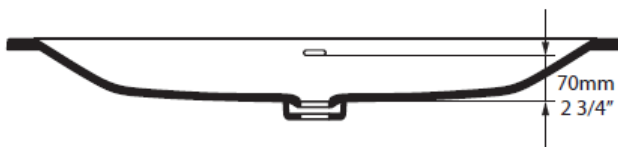

Für Aufsatzwaschtisch
pour lavabo poser
per lavabo d'incasso
987mm x 340mm
38 7/8" x 13 3/8"

Für Einbauwaschtisch
pour lavabo semiencasté
per lavabo sotto piano
933mm x 274mm
36 3/4" x 10 3/4"

Die Massangaben in Millimeter verstehen sich unter dem Vorbehalt der Werkstoleranzen, eventuell späterer Änderungen sowie weiterer Montagemöglichkeiten. Die Haftung für Folgen fehlerhafter oder unvollständiger Massangaben ist ausgeschlossen (Art. 100 OR).