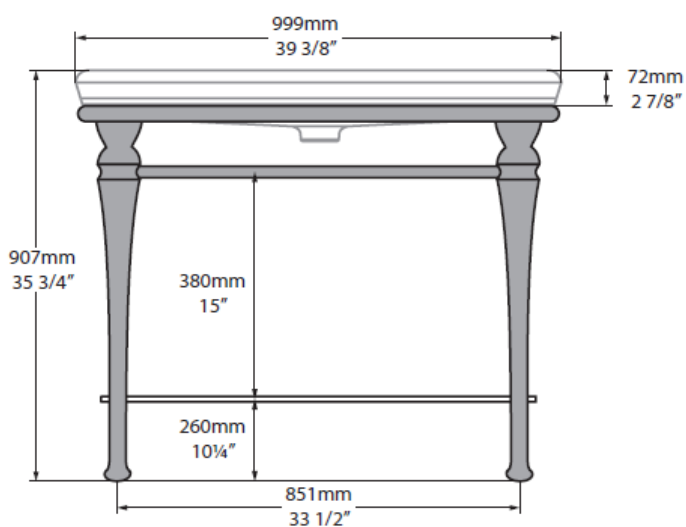

Artikel	212721xxx241	1. Ausgabe	9-2018
Article		1. Edition	
Articolo		1. Edizione	
Art. No	CAN-100-XXX-PC	Mut.	
Waschtisch CANDELLA 100			
Lavabo CANDELLA 100			
Lavabo CANDELLA 100			

victoria ⊕ albert®

volcanic limestone baths

Die Massangaben in Millimeter verstehen sich unter dem Vorbehalt der Werkstoleranzen, eventuell späterer Änderungen sowie weiterer Montagemöglichkeiten. Die Haftung für Folgen fehlerhafter oder unvollständiger Massangaben ist ausgeschlossen (Art. 100 OR).

Les dimensions en millimètre s'entendent sous réserve des tolérances d'usine, d'éventuelles modifications ultérieures, de même que de nouvelles possibilités de montage. La responsabilité ne peut être engagée en cas de cotes manquantes ou erronées (CD art. 100).