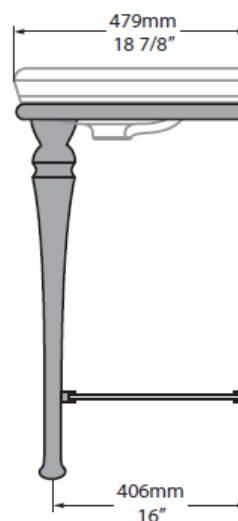

Artikel	212721xxx241	1. Ausgabe	9-2018
Article		1. Edition	
Articolo		1. Edizione	
Art. No	CAN-100-XXX-PC	Mut.	
Waschtisch CANDELLA 100			
Lavabo CANDELLA 100			
Lavabo CANDELLA 100			

victoria ⊕ albert®

volcanic limestone baths

Die Massangaben in Millimeter verstehen sich unter dem Vorbehalt der Werkstoleranzen, eventuell späterer Änderungen sowie weiterer Montagemöglichkeiten. Die Haftung für Folgen fehlerhafter oder unvollständiger Massangaben ist ausgeschlossen (Art. 100 OR).

Les dimensions en millimètre s'entendent sous réserve des tolérances d'usine, d'éventuelles modifications ultérieures, de même que de nouvelles possibilités de montage. La responsabilité ne peut être engagée en cas de cotes manquantes ou erronées (CD art. 100).

Le dimensioni in millimetri s'intendono fatte salve le tolleranze di fabbricazione, le eventuali modifiche successive e le ulteriori alternative di montaggio. Si declina qualsiasi responsabilità per le conseguenze legate a dimensioni errate o incomplete (art. 100 CO).