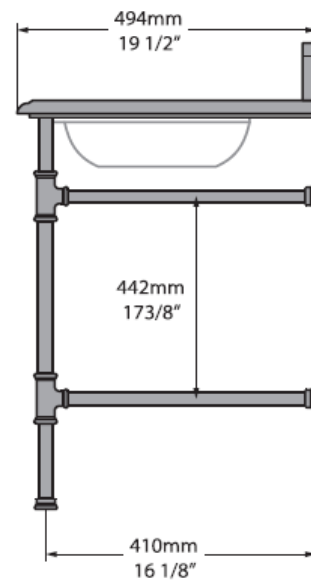

volcanic limestone baths

Die Massangaben in Millimeter verstehen sich unter dem Vorbehalt der Werkstoleranzen, eventuell späterer Änderungen sowie weiterer Montagemöglichkeiten. Die Haftung für Folgen fehlerhafter oder unvollständiger Massangaben ist ausgeschlossen (Art. 100 OR).

Les dimensions en millimètre s'entendent sous réserve des tolérances d'usine, d'éventuelles modifications ultérieures, de même que de nouvelles possibilités de montage. La responsabilité ne peut être engagée en cas de cotes manquantes ou erronées (CD art. 100).

Le dimensioni in millimetri s'intendono fatte salve le tolleranze di fabbricazione, le eventuali modifiche successive e le ulteriori alternative di montaggio. Si declina qualsiasi responsabilità per le conseguenze legate a dimensioni errate o incomplete (art. 100 CO).