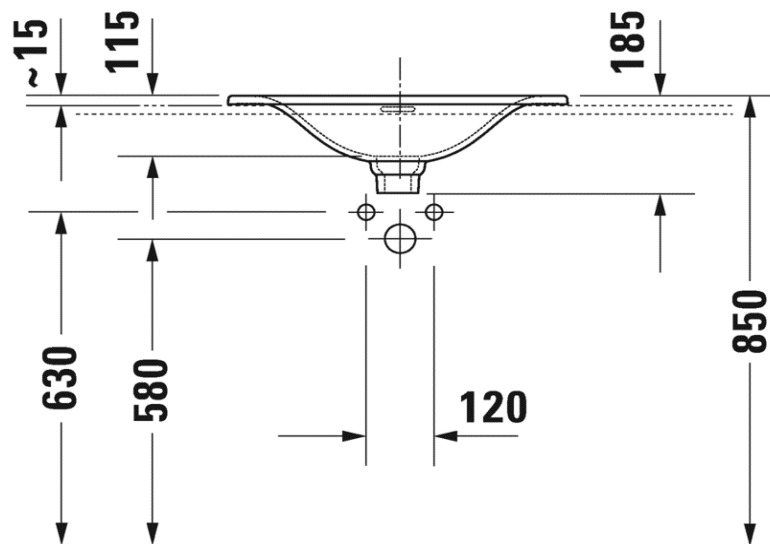

Artikel	212863xxx241	1. Ausgabe	
Article		1. Edition	9-2019
Articolo		1. Edizione	
Art. No	0385600000	Mut.	1-2024

Einbauwaschtisch VIU
Lavabo à encastrer VIU
Lavabo ad incasso VIU

Die Massangaben in Millimeter verstehen sich unter dem Vorbehalt der Werkstoleranzen, eventuell späterer Änderungen sowie weiterer Montagemöglichkeiten. Die Haftung für Folgen fehlerhafter oder unvollständiger Massangaben ist ausgeschlossen (Art. 100 OR).

Les dimensions en millimètre s'entendent sous réserve des tolérances d'usine, d'éventuelles modifications ultérieures, de même que de nouvelles possibilités de montage. La responsabilité ne peut être engagée en cas de cotes manquantes ou erronées (CD art. 100).

Le dimensioni in millimetri s'intendono fatte salve le tolleranze di fabbricazione, le eventuali modifiche successive e le ulteriori alternative di montaggio. Si declina qualsiasi responsabilità per le conseguenze legate a dimensioni errate o incomplete (art. 100 CO).