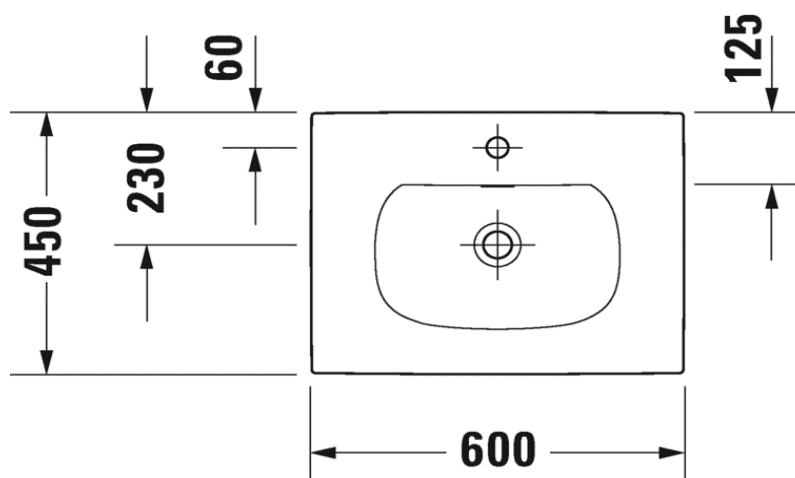

Artikel	212863xxx241	1. Ausgabe	
Article		1. Edition	9-2019
Articolo		1. Edizione	
Art. No	0385600000	Mut.	1-2024

Einbauwaschtisch VIU
Lavabo à encastrer VIU
Lavabo ad incasso VIU

Die Massangaben in Millimeter verstehen sich unter dem Vorbehalt der Werkstoleranzen, eventuell späterer Änderungen sowie weiterer Montagemöglichkeiten. Die Haftung für Folgen fehlerhafter oder unvollständiger Massangaben ist ausgeschlossen (Art. 100 OR).

Les dimensions en millimètre s'entendent sous réserve des tolérances d'usine, d'éventuelles modifications ultérieures, de même que de nouvelles possibilités de montage. La responsabilité ne peut être engagée en cas de cotes manquantes ou erronées (CD art. 100).

Le dimensioni in millimetri s'intendono fatte salve le tolleranze di fabbricazione, le eventuali modifiche successive e le ulteriori alternative di montaggio. Si declina qualsiasi responsabilità per le conseguenze legate a dimensioni errate o incomplete (art. 100 CO).