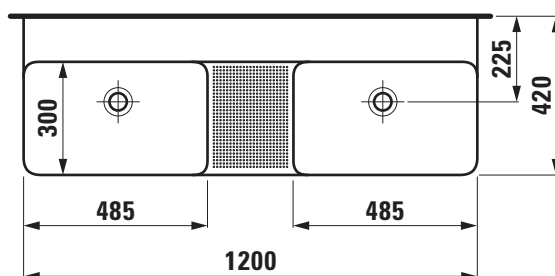

LAUFEN

Bathroom Culture since 1892  www.laufen.com

Die Massangaben in Millimeter verstehen sich unter dem Vorbehalt der Werkstoleranzen, eventuell späterer Änderungen sowie weiterer Montagemöglichkeiten. Die Haftung für Folgen fehlerhafter oder unvollständiger Massangaben ist ausgeschlossen (Art. 100 OR).

Les dimensions en millimètre s'entendent sous réserve des tolérances d'usine, d'éventuelles modifications ultérieures, de même que de nouvelles possibilités de montage. La responsabilité ne peut être engagée en cas de cotes manquantes ou erronées (CD art. 100).

Le dimensioni in millimetri s'intendono fatte salve le tolleranze di fabbricazione, le eventuali modifiche successive e le ulteriori alternative di montaggio. Si declina qualsiasi responsabilità per le conseguenze legate a dimensioni errate o incomplete (art. 100 CO).